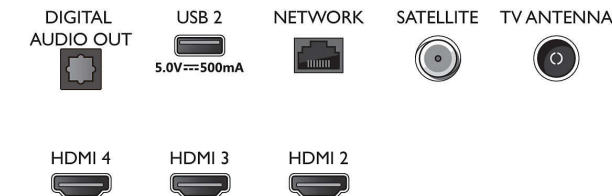

Connections

Side

Bottom

Väljalaske kuupäev
2023-07-23

Versioon: 9.3.1

EAN: 87 18863 02844 5

© 2023 Firma Koninklijke Philips N.V.
Kõik õigused kaitstud

Spetsifikatsioone võib muuta ette teatamata
Kaubamärgid kuuluvad firmale Koninklijke Philips N.V.
või vastavatele omanikele.