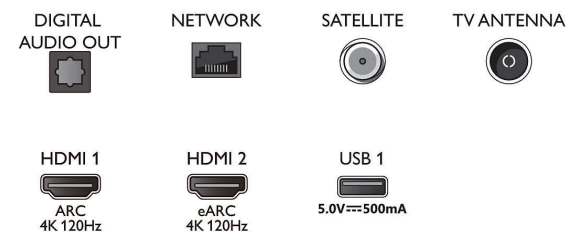

Bottom

Дата на издаване
2023-07-23

Версия: 9.1.1

EAN: 87 18863 02898 8

© 2023 Koninklijke Philips N.V.
Всички права запазени.

Спецификациите могат да се променят без предупреждение. Търговските марки са собственост на Koninklijke Philips N.V. или на съответните си притежатели.

www.philips.com

- Размер на паметта (флаш): 16 GB, действителното налично дисково пространство може да се различава (в зависимост от напр. (предварително) инсталирани приложения, инсталирана операционна система и т.н.)
- ЕСП и действителният обхват на програмите (до 8 дни) зависи от страната и оператора.
- Предлаганите приложения за Android се различават според държавата. За повече подробности посетете вашия Google Play Магазин.
- Телевизорът поддържа приемане на DVB за предавания със свободен ефирен достъп. Възможно е определени DVB оператори да не се поддържат. Актуализиран списък може да бъде намерен в раздела с често задавани въпроси на уеб сайта за поддръжка на Philips. За някои оператори се изисква модул за условен достъп и абонамент. Обърнете се към вашия оператор за повече информация.
- Приложението Philips TV Remote и свързаните с него функции зависят от модела телевизор, оператора и страната, както и от модела смарт устройство и неговата операционна система. За повече информация посетете: www.philips.com/TVRemoteapp.
- Записването на USB е възможно само за цифрови канали и записите може да са ограничени чрез защитата на предаването срещу копиране (CI+). Може да има ограничения за определени страни и канали.
- Само определени части или компоненти на този телевизор съдържат олово, когато няма технически алтернативи съгласно съществуващите клаузи за освобождаване на Директивата RoHS (Директива на Европейската общност за ограничение на използването на вредни вещества).
- Amazon, Alexa и всички свързани лoга са търговски марки на Amazon.com, Inc. или нейните филиали. Amazon Alexa се предлага на избрани езици и държави.
- Amazon Prime е налично за избрани езици и държави.
- Необходим е абонамент за Disney+. Подлежи на условията на https://www.disneyplus.com (c) 2020 Disney и свързаните с нея лица. Disney+ е налично за избрани езици и държави.
- Google Асистент е наличен за Android телевизори Philips, работещи с Android O (8) или по-нова версия на ОС. Google Асистент е наличен за избрани езици и държави.
- Изисква се абонамент за Netflix. Подлежи на условията на https://www.netflix.com
- Rakuten TV е наличен за избрани езици и държави.
- OLED телевизионните панели на Philips са сертифицирани от UL, като такива, които са без трептения и неприятни отблясъци.