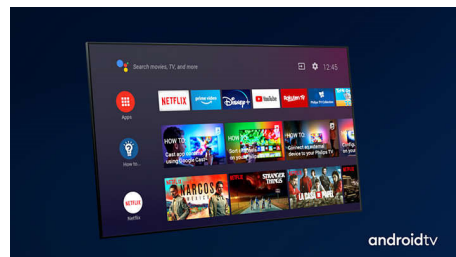

Просто смарт. Android TV

Вашият Android телевизор Philips ви предоставя желаното от вас съдържание – когато го поискате. Можете да персонализирате началния екран, за да показва любимите ви приложения и да улесни достъпа до филми и предавания, които обичате. Или да продължите оттам, откъдето сте спрели.