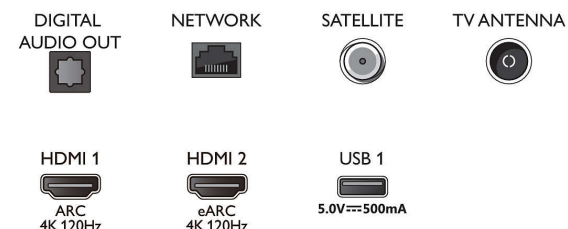

Дизайн

- Цветовете на телевизора: Метален козметичен панел в средно сребристо
- Дизайн на стойка: Метални крачета с покритие в два тона

Connections

Side

Bottom

Дата на издаване
2023-07-23

Версия: 7.6.1

EAN: 87 18863 02884 1