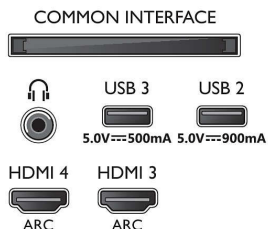

Connections

Side