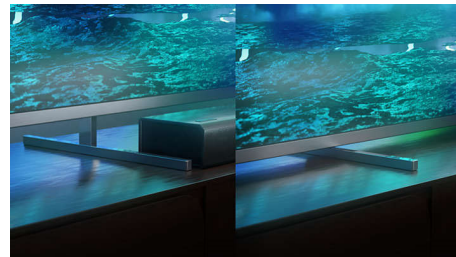

Стойка с регулируема височина

Можете да регулирате височината на тази стойка за телевизор за саундбар тонколони. Регулирайте крачетата на стойката, за да я повдигнете в горно положение и саундбарът няма да блокира долната част на екрана. Няма саундбар? Няма нужда да прикрепяте крачетата.