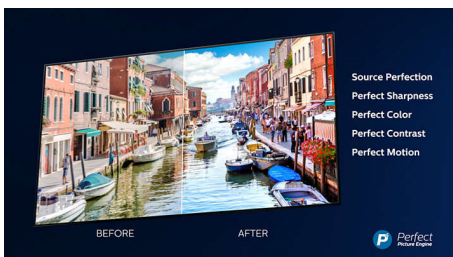

Видеопроцесор Philips P5 Picture

Видеопроцесорът Philips P5 доставя картина толкова поразителна, колкото съдържанието, което обичате. Детайлите имат видимо повече дълбочина. Цветовете

са ярки, а тоновете на кожата изглеждат естествено. Контрастът е толкова ясен, че ще почувствате всеки един детайл. Движението е идеално плавно.