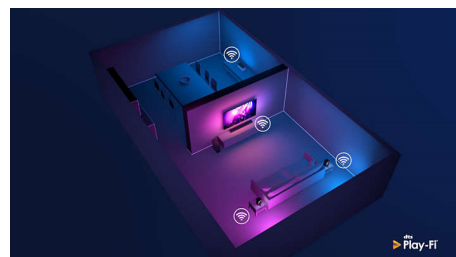

Съвместимост с DTS Play-Fi

С DTS Play-Fi на вашия телевизор Philips можете да се свързвате със съвместими високоговорители във всяка стая. Имате безжични високоговорители в кухнята? Слушайте филма, докато приготвяте лека закуска, или следете спортните коментари, докато вземате напитки за всички.