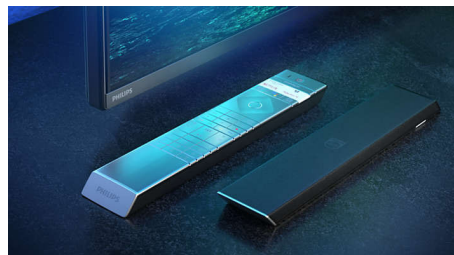

Първокласни материали

Всеки сантиметър от този телевизор изглежда и се усеща превъзходно. Полираната метана стойка контрастира прекрасно с практически безрамковия екран. А мекото, текстурирано кожено дистанционно с подсветка на клавишите се държи толкова добре, колкото и да се използва.