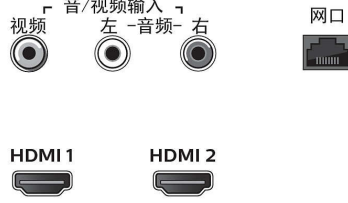

Rear

发行日期 2023-07-23

版本: 7.1.9

EAN: 69 59033 85716 4

© 2023 Koninklijke Philips N.V.
保留所有权利。

规格如有更改, 恕不另行通知。所有商标是 Koninklijke Philips N.V. 或它们各自所有者的财产。

www.philips.com

产品亮点

2 路带有 Easylink 的 HDMI 输入

用一根线缆就能将设备输出的图像和音频信号传送到电视上, 避免零乱的线缆。HDMI 使用未经压缩的信号, 确保从信号源到屏幕的整个过程中始终保持高品质。搭配飞利浦的 Easylink 功能, 您只需一个遥控器就能完成电视机、DVD、蓝光光盘播放机、机顶盒或家庭影院的大多数操作。