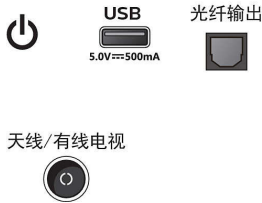

功率

- 主电源: 220 伏 ~ / 50 赫兹
- 使用环境温度: 5 °C 至 45 °C
- 功耗: 50 瓦
- 待机功耗: ≤ 0.5 瓦
- 节能功能: 定时器自动关闭, ECO 节能模式

附件

- 随附的附件: 遥控器, 2 节 AAA 电池, 桌架, 电源线, 快速入门指南, 法律及安全手册, 保修单

尺寸

- 机身宽度: 719 毫米
- 机身高度: 426 毫米
- 机身厚度: 73 毫米
- 产品重量: 3.9 千克
- 机身宽度 (含桌架): 719 毫米
- 机身高度 (含桌架): 470 毫米
- 机身厚度 (含桌架): 166 毫米
- 产品重量 (含桌架): 4 千克
- 包装盒宽度: 798 毫米
- 包装盒高度: 516 毫米
- 包装盒厚度: 133 毫米
- 可壁挂安装: 100 x 100 毫米

Connections

Side

Rear

发行日期 2023-07-23

版本: 7.1.9

EAN: 69 59033 85716 4

© 2023 Koninklijke Philips N.V.
保留所有权利。

规格如有更改, 恕不另行通知。所有商标是 Koninklijke Philips N.V. 或它们各自所有者的财产。