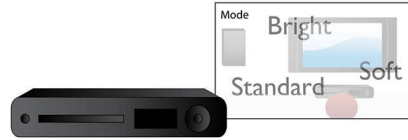

Escaneado progresivo

La función de escaneado progresivo duplica la resolución vertical de la imagen y logra imágenes notablemente más nítidas. En lugar de enviar primero a la pantalla el campo con las líneas impares y luego el campo con las líneas pares, ambos campos se escriben simultáneamente para crear de forma instantánea una imagen completa con la máxima resolución. A esa velocidad, el ojo percibe una imagen más nítida sin estructura de líneas.

Virtual Dolby Surround

Virtual Dolby Surround es una tecnología de procesamiento para mejorar los efectos de sonido envolvente. Produce la sensación de Dolby Pro Logic sin la necesidad de utilizar altavoces posteriores. Te sumergirás totalmente en la experiencia televisiva.

Smart Picture

El control inteligente de la imagen proporciona unos ajustes de imagen óptimos para el color, el brillo, la saturación, el contraste, la nitidez, etc. para mejorar en todo momento la experiencia visual global.