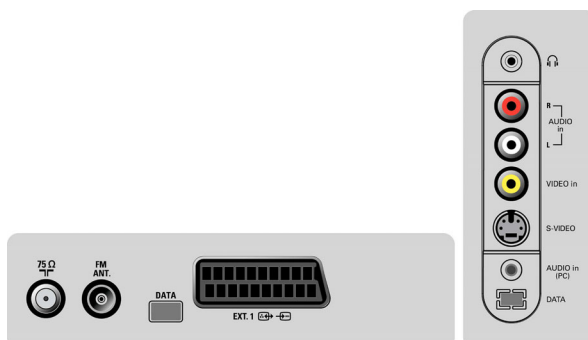

Fecha de emisión
2023-07-23

Versión: 5.0.6

EAN: 87 10895 88756 4

© 2023 Koninklijke Philips N.V.
Todos los derechos reservados.

Las especificaciones están sujetas a cambios sin previo aviso. Las marcas registradas son propiedad de Koninklijke Philips N.V. o de sus propietarios respectivos.

www.philips.com

Especificaciones

Imagen/Pantalla

- Relación de aspecto: 4:3
- Tamaño diagonal de pantalla (pulgadas): 15 pulgadas
- Tamaño diagonal de pantalla (métrico): 38 cm
- Resolución de pantalla: 1024 x 768 p
- Brillo: 450 cd/m²
- Relación de contraste (típica): 400:1
- Mejora de la imagen: Contrast Plus, Escaneado progresivo, Ajuste de la nitidez
- Tipo de pantalla de visualización: LCD TFT Active Matrix XGA
- Ángulo de visión (horizontal): 130 grado
- Ángulo de visión (vertical): 100 grado
- Realce de pantalla: Pantalla antirreflectante

Resolución de pantalla compatible

- Formatos de vídeo: 640 x 480i - 1Fh

Sintonizador/recepción/transmisión

- Entrada de antena: Coaxial de 75 ohmios (IEC75)
- Bandas del sintonizador: Hiperbanda, Canal S, UHF, VHF
- Sistema de televisión: PAL, PAL B/G, PAL D/K, PAL I, SECAM, SECAM B/G, SECAM D/K, SECAM L/L'
- Número de presintonías: 100
- Reproducción de vídeo: NTSC, PAL, SECAM
- Pantalla del sintonizador: PLL

Cómodas funciones

- Instalación simplificada: Instalación automática de canales (ACI), Sistema de sintonización automático (ATS), Almacenamiento automático de canales, Sintonización fina, Sintonización digital PLL, Plug & Play
- Fácil de usar: Nivelador automático de volumen (AVL), Lista de programas, Escucha inteligente, Smart Picture, Control inteligente del sonido, Controles superiores
- Reloj: Temporizador
- Tipo de mando a distancia: RC19335019/01
- Teletexto: Teletexto inteligente para 10 pág.
- Montaje VESA: 100 x 100 mm

Sonido

- Sistema de sonido: Nicam estéreo, Virtual Dolby Surround
- Mejora del sonido: mejora dinámica de graves

Conectividad

- AV 2: Entrada I/D de audio, CVBS, S-video
- Conexiones frontales / laterales: Salida de auriculares
- Euroconector externo 1: Audio I/D, Entrada/salida de CVBS, RGB
- Otras conexiones: Antena IEC75, Antena FM

Potencia

- Temperatura ambiente: 5 °C a 40 °C
- Consumo de energía: 32 W W
- Consumo en modo de espera: < 3 W

Accesorios

- Accesorios incluidos: Soporte para la mesa

Dimensiones

- Peso del producto: 4,8 kg
- Anchura de la caja: 460 mm
- Altura de la caja: 483 mm
- Profundidad de la caja: 185 mm
- Anchura (con base): 377 mm
- Altura (con base): 383 mm
- Profundidad (con base): 179 mm
- Anchura (sin base): 377 mm
- Altura (sin base): 359 mm
- Profundidad (sin base): 90 mm