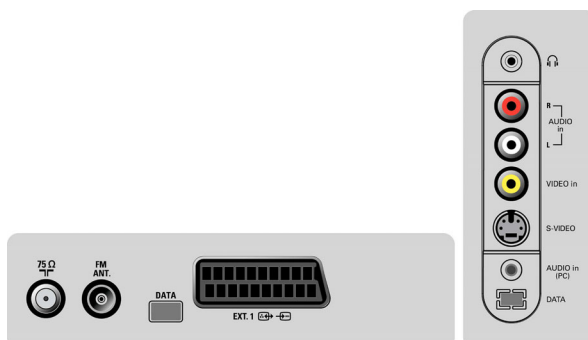

Publicatiedatum
2023-07-23

Versie: 5.0.6

EAN: 87 10895 88756 4

© 2023 Koninklijke Philips N.V.
Alle rechten voorbehouden.

Specificaties kunnen zonder voorafgaande kennisgeving worden gewijzigd. Handelsmerken zijn het eigendom van Koninklijke Philips N.V. en hun respectieve eigenaren.

www.philips.com

Specificaties

Beeld/scherm

- Beeldformaat: 4:3
- Schermdiagonaal (inch): 15 inch
- Schermdiagonaal (centimeters): 38 cm
- Schermresolutie: 1024 x 768p
- Helderheid: 450 cd/m²
- Contrastverhouding (normaal): 400:1
- Beeldverbetering: Contrast Plus, Progressive Scan, Instelbare scherpte
- Schermtype: LCD XGA Active Matrix TFT
- Kijkhoek (horizontaal): 130 graad
- Kijkhoek (verticaal): 100 graad
- Schermverbetering: Scherm met anti-reflectiecoating

Ondersteunde beeldschermresolutie

- Videoformaten: 640 x 480i - 1Fh

Tuner/ontvangst/transmissie

- Antenne-ingang: 75 ohm coaxiaal (IEC75)
- Tunerbereik: Hyperband, S-kanaal, UHF, VHF
- Telesysteem: PAL, PAL B/G, PAL D/K, PAL I, SECAM, SECAM B/G, SECAM D/K, SECAM L/L'
- Aantal voorkeuzenders: 100
- Videoweergave: NTSC, PAL, SECAM
- Tunerweergave: PLL

Comfort

- Gemakkelijk te installeren: Automatische zenderinstelling, Automatisch tuningsysteem (ATS), Automatisch opslaan, Fijnafstemming, PLL digitaal afstemmen, Plug & Play
- Gebruiksgemak: Automatische volumeregelaar (AVL), Programmalijs, Smart Listening, Smart Picture, Smart Sound, Bediening aan de bovenzijde
- Klok: Sleptimer
- Type afstandsbediening: RC19335019/01
- Teletext: Smart Text-geheugen voor 10 pagina's
- VESA-standaard: 100 x 100 mm

Geluid

- Geluidssysteem: Nicam Stereo, Dolby® Virtual Surround
- Geluidsverbetering: Dynamic Bass Enhancement

Connectiviteit

- AV 2: Audio L/R in, CVBS, S-Video
- Aansluitingen aan de voor- en zijkant: Hoofdtelefoonuitgang
- Ext. 1 scart: Audio L/R, CVBS in/uit, RGB
- Andere aansluitingen: IEC75-antenne, FM-antenne

Vermogen

- Omgevingstemperatuur: 5 tot 40 °C
- Energieverbruik: 32 W W
- Stroomverbruik in stand-bystand: ≤ 3 W

Accessoires

- Meegeleverde accessoires: Tafelstandaard

Afmetingen

- Gewicht van het product: 4,8 kg
- Breedte van de doos: 460 mm
- Hoogte van de doos: 483 mm
- Diepte van de doos: 185 mm
- Breedte (met voet): 377 mm
- Hoogte (met voet): 383 mm
- Diepte (met voet): 179 mm
- Breedte (zonder voet): 377 mm
- Hoogte (zonder voet): 359 mm
- Diepte (zonder voet): 90 mm