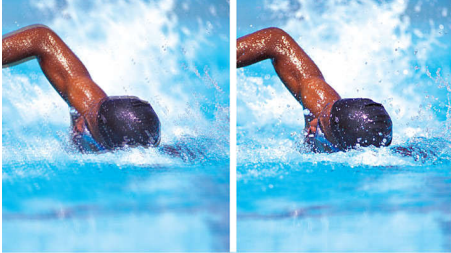

Veelzijdig gebruiksgemak

- Geniet van uw favoriete radiozenders met de ingebouwde FM-radio.
- Met Smart Picture kunt u uw eigen beeldinstellingen invoeren
- Smart Sound optimaliseert de audio-instellingen
- 10 pagina's Smart Text voor snelle toegang tot teletekst.

PHILIPS

Kenmerken

LCD XGA-scherm, 1024 x 768p

Dit XGA-scherm met de nieuwste LCD-schermtechnologie heeft een HD-breedbeeldresolutie van 1024 x 768p pixels en geeft heldere, trillingsvrije Progressive Scan-beelden met verbluffende kleuren. De levendige en scherpe beelden staan garant voor comfortabel kijkplezier.

Progressive Scan

Progressive Scan verdubbelt de verticale resolutie van het beeld, wat resulteert in een merkbaar scherper beeld. In plaats van het veld met de oneven lijnen eerst naar het scherm te sturen en daarna het veld met de even lijnen, worden beide velden tegelijk geschreven. Zo wordt er direct een volledig beeld geschreven met de maximale resolutie. Op zulke snelheden neemt u een scherper beeld waar zonder lijnstructuur.