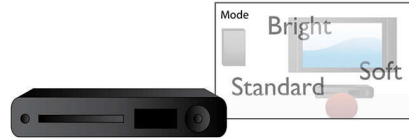

Smart Picture

Smart Picture biedt de optimale beeldinstellingen voor kleur, helderheid, verzadiging, contrast, scherpte enz. om zo uw algehele kijkervaring te verbeteren.