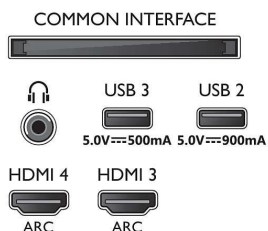

Cartão de energia da UE

- Números de registo EPREL: 590102
- Tamanho do ecrã na diagonal (pol.): 65
- Classe energética para SDR: G
- Tamanho do ecrã na diagonal (métrico): 164
- Consumo de energia no modo ligado para SDR: 137 Kwh/1000 h
- Classe energética para HDR: G
- Consumo de energia no modo ligado para HDR: 106 Kwh/1000 h
- Consumo e energia quando desligado: nd
- Modo de espera em rede: < 2,0 W
- Tecnologia de painel utilizada: OLED

Acessórios

- Pilhas incluídas: 2 x pilhas AAA
- Acessórios incluídos: Folheto de informação legal e segurança, Cabo de alimentação, Manual de início rápido (1), Telecomando, Suporte para mesa

Design

- Cores do televisor: Moldura metálica
- Design do suporte: Hastes de metal cromado escuro

Connections

Side

Bottom

Data de publicação
2023-07-23

Versão: 9.1.1

EAN: 87 18863 02898 8

© 2023 Koninklijke Philips N.V.
Todos os direitos reservados.

Todas as especificações estão sujeitas a alterações sem aviso prévio. As marcas comerciais são propriedade de Koninklijke Philips N.V. ou dos respectivos detentores.