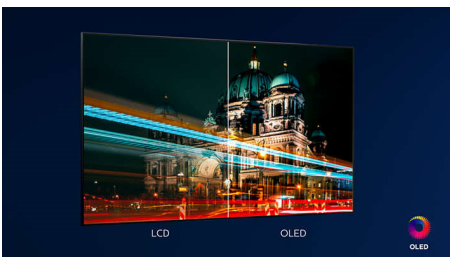

Televisor OLED da Philips

Com um televisor Philips OLED, obtém um ângulo de visualização mais amplo e uma imagem única e realista. Os pretos são mais profundos. As cores são mais realistas. Os detalhes nas sombras e realces são

reproduzidos de modo preciso. São suportados todos os principais formatos HDR. Irá sentir todo o poder de cada cena.