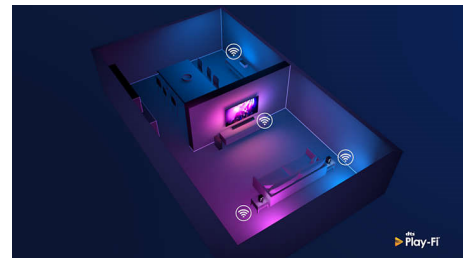

Compatível com DTS Play-Fi

Com o DTS Play-Fi no seu televisor Philips, pode ligá-lo a colunas compatíveis em qualquer divisão. Tem colunas portáteis na cozinha? Ouça o filme enquanto faz um snack ou acompanhe os comentários desportivos enquanto prepara bebidas para todos.

Controlo de voz com IA

Este televisor Philips Android TV oferece-lhe uma seleção de assistentes de voz! Controle o televisor através de dispositivos Google Home ou peça à Alexa para controlar o televisor através de dispositivos compatíveis com Alexa.