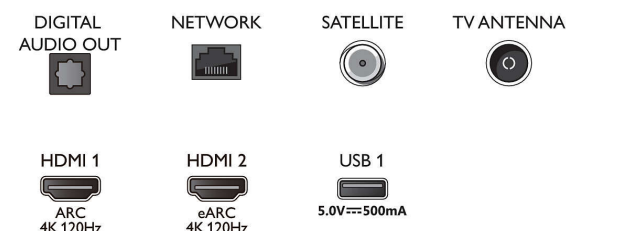

Cartão de energia da UE

- Números de registo EPREL: 590102
- Tamanho do ecrã na diagonal (pol.): 65
- Classe energética para SDR: G
- Tamanho do ecrã na diagonal (métrico): 164
- Consumo de energia no modo ligado para SDR: 137 Kwh/1000 h
- Classe energética para HDR: G
- Consumo de energia no modo ligado para HDR: 106 Kwh/1000 h
- Consumo e energia quando desligado: nd
- Modo de espera em rede: < 2,0 W
- Tecnologia de painel utilizada: OLED

Connections

Side

Bottom

Data de publicação
2023-07-23

Versão: 9.1.1

EAN: 87 18863 02898 8

© 2023 Koninklijke Philips N.V.
Todos os direitos reservados.

Todas as especificações estão sujeitas a alterações sem aviso prévio. As marcas comerciais são propriedade de Koninklijke Philips N.V. ou dos respectivos detentores.