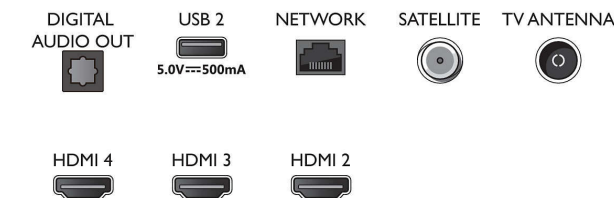

Размери

- Ширина на изделието: 1450,5 мм
- Височина на изделието: 833,5 мм
- Дълбочина на изделието: 85,1 мм
- Тегло на изделието: 21,3 кг
- Ширина на изделието (със стойката): 1450,5 мм
- Височина на изделието (със стойката): 860,5 мм
- Дълбочина на изделието (със стойката): 293,2 мм
- Тегло на изделието (със стойката): 21,5 кг
- Ширина на кутията: 1600,0 мм
- Височина на кутията: 995,0 мм
- Дълбочина на кутията: 170,0 мм
- Тегло с опаковката: 28,4 кг
- Ширина на стойката: 807,8 мм
- Височина на стойката: 27,0 мм
- Дълбочина на стойката: 293,2 мм
- Може да се монтира на конзола за стена: 300 x 300 мм

Connections

Side

Bottom

Дата на издаване
2023-07-23

Версия: 10.3.1

EAN: 87 18863 02845 2

© 2023 Koninklijke Philips N.V.
Всички права запазени.

Спецификациите могат да се променят без предупреждение. Търговските марки са собственост на Koninklijke Philips N.V. или на съответните си притежатели.