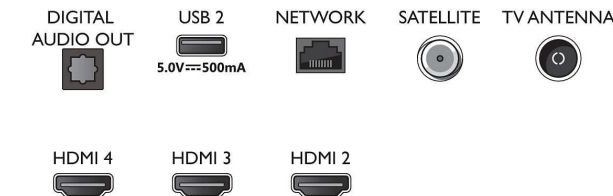

Bottom

Julkaisupäivä 2023-07-23

Versio: 9.3.1

EAN: 87 18863 02843 8

© 2023 Koninklijke Philips N.V.
Kaikki oikeudet pidätetään.

Tiedot voivat muuttua ilman erillistä ilmoitusta.
Tavaramerkit ovat Koninklijke Philips N.V:n tai omistajiensa omaisuutta.

www.philips.com

- Ohjelmaoppaan sisältö (enintään 8 päivää) vaihtelee maittain ja palveluntarjoajan mukaan.
- TV tukee maksuttomien kanavien DVB-vastaanottoa. Kaikkia DVB-operaattoreita ei ehkä tueta. Ajantasainen luettelo on Philips-tukisivuston kysymysosiossa. Jotkin operaattorit saattavat edellyttää CA-moduulia ja tilausta. Kysy lisätietoja operaattorilta.
- Philips TV Remote -kaukosäädinsovellus ja siihen liittyvät ominaisuudet vaihtelevat TV-mallin, operaattorin, maan, äylaitteen ja käyttöjärjestelmän mukaan. Lisätietoja on osoitteessa www.philips.com/TVRemoteapp.
- Smart TV -sovellusvalikoima vaihtelee TV-mallin ja maan mukaan. Lisätietoja on osoitteessa www.philips.com/smarttv.
- Tässä televisiossa on lyijyä vain tietyissä osissa, joissa lyijyä ei ole teknistä syistä voitu korvata muilla materiaaleilla. Lyijyn käyttö näissä osissa on RoHS-standardin (Restriction of Hazardous Substances) poikkeuskohdan mukainen.
- Amazon, Alexa ja kaikki niihin liittyvät logot ovat Amazon.com, Inc:n tai sen tytäryhtiöiden tavaramerkkejä. Amazon Alexa on saatavana tietyillä kielillä ja tietyissä maissa.
- Google Assistant on saatavana Philipsin Android-televisioille, joissa on Android O (8) tai uudempi käyttöjärjestelmäversio. Google Assistant on saatavana tietyillä kielillä ja tietyissä maissa. Alusta alkaen tuettuja kielisiä ovat englanti (UK), saksa (DE) ja ranska (FR). Tuettuja kielisiä ja maita lisätään palveluun myöhemmin.