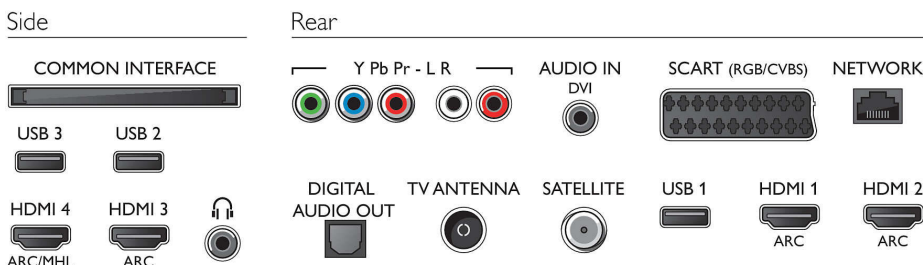

Connections

Дата выпуска 2023-07-23

Версия: 11.0.1

EAN: 87 18863 00790 7

© 2023 Koninklijke Philips N.V.
Все права защищены.

Характеристики могут меняться без предварительного уведомления. Торговые марки являются собственностью Koninklijke Philips N.V. или соответствующих владельцев.

www.philips.com

* Электронный гид телепередач и фактическая доступность для просмотра (до 8 дней) зависят от страны и поставщика услуг.
* Разнообразие приложений Android зависит от страны. Для получения подробной информации посетите магазин Google Play вашей страны.
* Годовое потребление электроэнергии (кВт/ч) основано на энергопотреблении телевизором 4 часа в день, 365 дней в году. Фактическое потребление электроэнергии зависит от условий использования телевизора.
* Наличие облачных игр зависит от поставщика услуг.
* Этот телевизор поддерживает прием DVB для просмотра программ бесплатного ТВ. Отдельные операторы DVB могут не поддерживаться. Новый список поддерживаемых операторов можно найти в разделе FAQ на сайте технической поддержки Philips. Для некоторых операторов необходимы условный доступ и подписка. За дополнительными сведениями обращайтесь к операторам.
* (Philips) совместимо только с некоторыми моделями проигрывателей Philips.
* Функциональные возможности Google Cast определяются приложениями и устройствами Google Cast Ready. Дополнительную информацию см. на странице продукта Google Cast.
* Приложение Philips TV Remote и функциональные возможности различаются в зависимости от модели телевизора, страны и оператора, а также от модели смарт-устройства и ОС. Подробную информацию см. на веб-сайте www.philips.com/TVRemoteapp.
* Доступные приложения Smart TV могут отличаться в зависимости от модели телевизора и страны. Дополнительную информацию см. на веб-сайте: www.philips.com/smarttv.
* Запись на USB доступна только для цифровых каналов, возможность записи может быть ограничена на основании защиты трансляций от копирования (CI+). Возможны ограничения для некоторых стран и каналов.