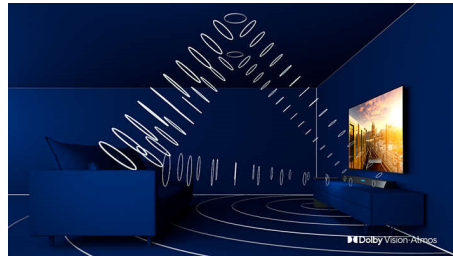

Dolby Vision y Dolby Atmos

La compatibilidad con los formatos de sonido y vídeo de alta calidad de Dolby garantiza que

75PML9636/12

el contenido HDR ofrezca un acabado visual y sonoro magníficos. Disfrutarás de una imagen que refleja las intenciones originales del director, así como de un sonido amplio con una claridad y profundidad reales.