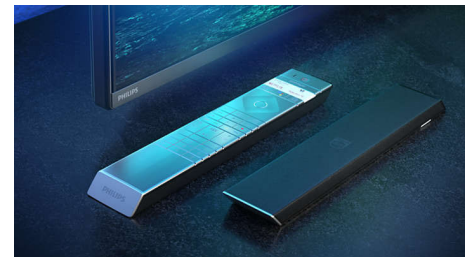

Materiales de alta calidad

Todos y cada uno de los detalles que conforman este televisor ofrecen un acabado y una sensación de gran calidad, desde el bisel plateado con acabado metálico cepillado y pulido, o la carcasa de sonido en ángulo con tejido para altavoz Kvadrat, hasta el cómodo mando a distancia con respaldo de piel ¡Por qué conformarse con menos?