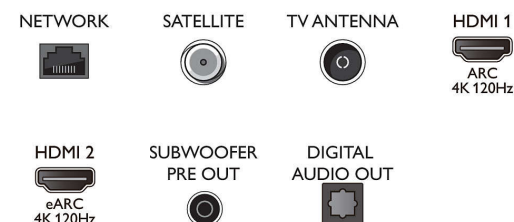

Fecha de emisión
2023-07-23

Versión: 8.3.1

EAN: 87 18863 02889 6

© 2023 Koninklijke Philips N.V.
Todos los derechos reservados.

Las especificaciones están sujetas a cambios sin previo aviso. Las marcas registradas son propiedad de Koninklijke Philips N.V. o de sus propietarios respectivos.

www.philips.com

- La guía electrónica de programación y la visibilidad real (hasta 8 días) dependen del país y del operador.
- Las ofertas de aplicaciones de Android varían en función del país. Para obtener más detalles visita tu tienda local de Google Play.
- El televisor admite la recepción de DVB-T para emisiones gratuitas. Puede que determinados operadores de DVB-T no sean compatibles. Puedes encontrar una lista actualizada en la sección de preguntas frecuentes del sitio Web de asistencia de Philips. Algunos operadores requieren acceso condicional y suscripción. Ponte en contacto con tu operador para obtener más información.
- La aplicación TV Remote de Philips y las funciones relacionadas varían según el modelo de televisor, el operador y el país, así como el modelo de dispositivo inteligente y el sistema operativo. Para obtener más detalles, visita: www.philips.com/TVRemoteapp.
- La grabación USB solo está disponible para canales digitales, las grabaciones pueden estar limitadas por la protección contra copias de las emisoras (CI+). Se pueden aplicar restricciones por país y canal.
- Este televisor contiene plomo solo en algunas partes o componentes donde no existe una tecnología alternativa de acuerdo con las cláusulas de exención de la Directiva RoHS.
- Tamaño de la memoria (Flash): 16 G. El espacio real disponible en disco puede variar (en función, por ejemplo de las aplicaciones (pre)instaladas, el sistema operativo instalado, etc.)
- Se necesita una conexión HDMI para las barras de sonido, los altavoces y otros dispositivos de audio.
- Amazon Prime está disponible en determinados idiomas y países.
- El Asistente de Google está disponible en Android TV de Philips con Android O (8) o una versión posterior del sistema operativo. El Asistente de Google está disponible en determinados idiomas y países.
- Se necesita una suscripción a Netflix. Sujeto a los términos detallados en <https://www.netflix.com>
- Es necesaria una suscripción a Disney+. Sujeto a los términos detallados en <https://www.disneyplus.com> (c) 2020 Disney y sus entidades relacionadas. Disney+ está disponible en determinados idiomas y países.
- Rakuten TV está disponible en determinados idiomas y países.
- Amazon, Alexa y todos los logotipos relacionados son marcas comerciales de Amazon.com, Inc. o sus filiales. Amazon Alexa está disponible en determinados idiomas y países.