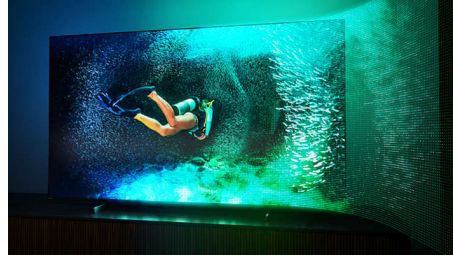

### Televisor Mini LED

El televisor Mini LED de Philips es compatible con los principales formatos HDR y ofrece imágenes impresionantes de gran tamaño con negros profundos y colores realistas. Más de mil zonas de retroiluminación inteligentes se atenúan o aclaran de forma independiente para ofrecer un contraste nítido y una profundidad real.