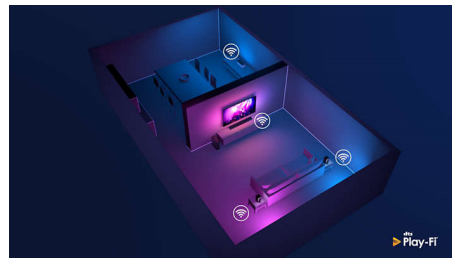

Kompatibel mit DTS Play-Fi

Mit DTS Play-Fi auf Ihrem Philips Fernseher können Sie in jedem Raum eine Verbindung zu kompatiblen Lautsprechern herstellen. Sie haben kabellose Lautsprecher in der Küche?

43PUS8556/12