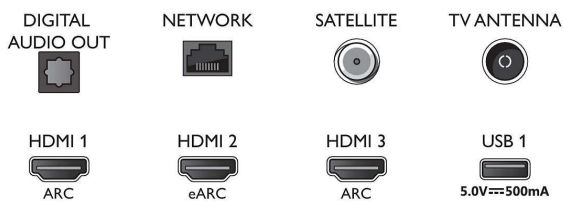

Tuner/Empfang/Übertragung

- Digitales Fernsehen: DVB-T/T2/T2-HD/C/S/S2
- Videowiedergabe: PAL, Secam
- MPEG-Unterstützung: MPEG2, MPEG4

Connections

Side

Bottom

4K UHD LED Android TV

TV mit 3-seitigem AmbientLight Unterstützung gängiger HDR-Formate, P5 Perfect Picture Engine, 108 cm (43")
Android TV