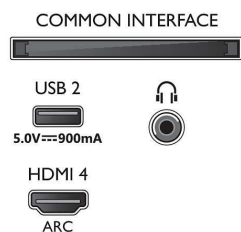

4K UHD LED Android TV

TV mit 3-seitigem Ambilight Unterstützung gängiger HDR-Formate, P5 Perfect Picture Engine, 108 cm (43")
Android TV

Daten

Ambilight

- Ambilight-Funktionen: Integriertes Ambilight+Hue, Ambilight Musik, Spielmodus, Anpassung an die Wandfarbe, Lounge-Modus, AmbiWakeUp, AmbiSleep, Philips Wireless Lautsprecher für zuhause
- Ambilight-Version: 3-seitig

Bild/Anzeige

- Bildformat: 16:9
- Bildschirmgröße diagonal (Zoll): 43 Zoll

- Bildschirmgröße diagonal (cm): 108 cm
- Anzeige: 4K Ultra HD LED
- Auflösung des Displays: 3.840 x 2.160
- Picture Engine: P5 Perfect Picture Engine
- Bildoptimierung: Ultra Resolution, Dolby Vision, HDR10+, Micro Dimming Pro, ISF-Farbmanagement
- Bildschirmgröße diagonal (Zoll): 43 Zoll

Unterstützte Display-Auflösung

- Computereingänge auf allen HDMI: Unterstützt

43PUS8556/12

- HDR, HDR10/ HLG, Bis zu 4K UHD 3.840 x 2.160 bei 60 Hz, Unterstützt HDR, HDR10+/HLG
- Videoeingänge auf allen HDMI: Bis zu 4K UHD 3.840 x 2.160 bei 60 Hz, Unterstützung für HDR, HDR10/HLG (Hybrid Log Gamma), HDR10+/Dolby Vision

Tuner/Empfang/Übertragung

- Digitales Fernsehen: DVB-T/T2/T2-HD/C/S/S2
- Videowiedergabe: PAL, Secam
- MPEG-Unterstützung: MPEG2, MPEG4

Connections

Side