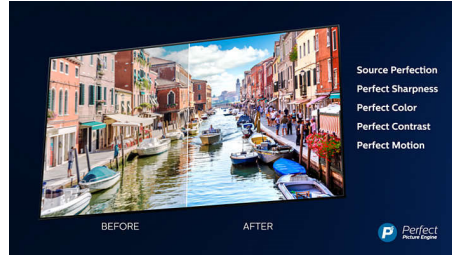

Philips P5 Perfect Picture Engine

Die Philips P5 Engine sorgt dafür, dass das Bild stets so brilliant ist wie Ihre Lieblingsinhalte. Details haben sichtbar mehr Tiefe. Die Farben leuchten und die Hauttöne wirken natürlicher. Der Kontrast ist so scharf, dass Sie jedes Detail spüren können. Bewegungen sind ausnahmslos fließend.