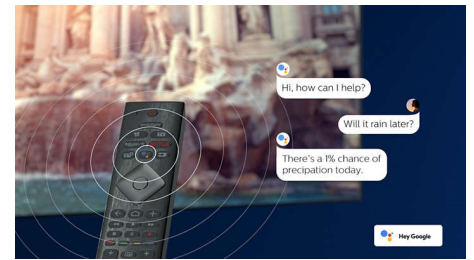

Kompatibel mit DTS Play-Fi

Mit DTS Play-Fi auf Ihrem Philips Fernseher können Sie in jedem Raum eine Verbindung zu kompatiblen Lautsprechern herstellen. Sie haben kabellose Lautsprecher in der Küche?

43PUS8556/12

Hören Sie den Film, während Sie einen Snack zubereiten, oder bleiben Sie mit den Sportkommentaren auf dem Laufenden, während Sie Getränke für alle holen.

HDMI 2.1 VRR und geringe Latenz

Ihr Philips Fernseher verfügt über die neueste HDMI 2.1-Konnektivität und wechselt automatisch in eine Einstellung mit geringer Latenz, wenn Sie ein Spiel auf Ihrer Konsole starten. VRR wird für flüssiges, schnelles Gaming unterstützt. Der Ambilight Spielmodus überträgt den Nervenkitzel direkt in den Raum.

KI-Sprachsteuerung

Drücken Sie eine Taste auf der Fernbedienung, um mit dem Google Assistant zu sprechen. Steuern Sie mit Ihrer Stimme den Fernseher oder mit dem Google Assistant kompatible Smart Home-Geräte. Oder bitten Sie Alexa, den Fernseher über Alexa-fähige Geräte zu steuern.