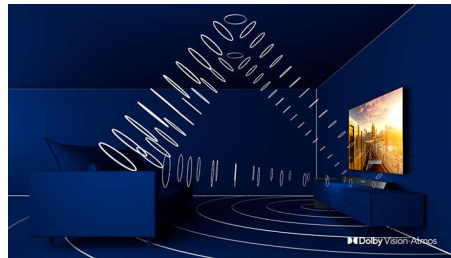

Dolby Vision + ja Dolby Atmos

Äänen ja videoiden Dolby-formaattien tuki tarkoittaa, että katsottava HDR-sisältö näyttää ja kuulostaa upealta. Nauti kuvasta, joka heijastaa ohjaajan alkuperäistä ideaa, ja koe tilava äänimaailma, joka on sekä selkeä että syvä.