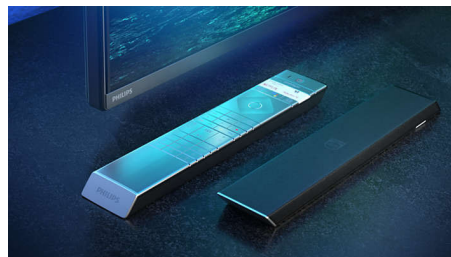

Ensiluokkaiset materiaalit

Koko TV on valmistettu ensiluokkaisista materiaaleista. Jalkojen kiillotetut metallireunat luovat upean kontrastin harjatun metallireunan kanssa. Pehmeä, kuviollinen nahkapäällysteinen

75PML9506/12

kaukosäädin tuntuu mukavalta ja näyttää kauniilta.