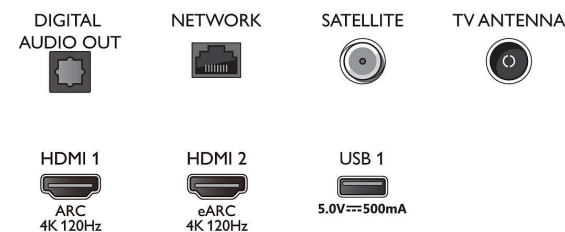

Mitat

- Laitteen leveys: 1671,0 mm
- Laitteen korkeus: 955,7 mm
- Laitteen syvyys: 79,6 mm
- Laitteen paino: 37,3 kg
- Laitteen leveys (jalustan kanssa): 1671,0 mm
- Laitteen korkeus (jalustan kanssa): 985,8/ 1025,8 mm
- Laitteen syvyys (jalustan kanssa): 350,1 mm
- Tuotteen paino (+jalusta): 38,2 kg
- Laatikon leveys: 1879,0 mm
- Laatikon korkeus: 1106,0 mm
- Laatikon syvyys: 190,0 mm
- Paino pakattuna: 47,4 kg
- Telineen leveys: 807,5/ 1448,3 mm
- Jalustan korkeus: 30,0/ 70,0 mm
- Telineen syvyys: 350,1 mm
- Sopii seinätelineeseen: 600 x 300 mm

Connections

Side

Bottom

Julkaisupäivä 2023-07-23

Versio: 10.6.1

EAN: 87 18863 02887 2

© 2023 Koninklijke Philips N.V.
Kaikki oikeudet pidätetään.

Tiedot voivat muuttua ilman erillistä ilmoitusta.
Tavaramerkit ovat Koninklijke Philips N.V:n tai omistajiensa omaisuutta.