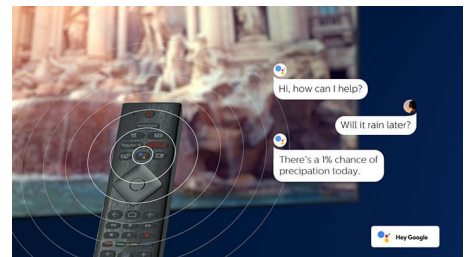

AI-ääniohjaus

Puhu Google Assiantille painamalla kaukosäätimen painiketta. Ohjaa TV:tä tai Google Assistant -yhteensopivia kodin älylaitteita äänelläsi. Voit myös pyytää Alexa ohjaamaan TV:tä Alexa-yhteensopivilla laitteilla.