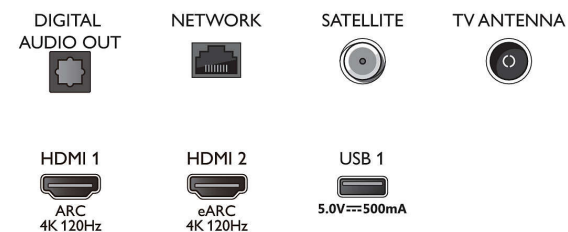

Bottom

Julkaisupäivä 2023-07-23

Versio: 11.4.1

EAN: 87 18863 02901 5

© 2023 Koninklijke Philips N.V.
Kaikki oikeudet pidätetään.

Tiedot voivat muuttua ilman erillistä ilmoitusta.
Tavaramerkit ovat Koninklijke Philips N.V:n tai omistajiensa omaisuutta.

www.philips.com

- UL-standardin täyttävä Philipsin OLED-televisiopaneeli ei välky tai häikäise epämiellyttävästi.
- Muistin koko (Flash): 16 G, todellinen käytettävissä oleva levytila vaihtelee esimerkiksi (esi)asennettujen sovellusten tai asennettujen käyttöjärjestelmän mukaan
- Ohjelmaoppaan sisältö (enintään 8 päivää) vaihtelee maittain ja palveluntarjoajan mukaan.
- Käytettävissä olevat Android-sovellukset vaihtelevat maittain. Lisätietoja on Google Play Storessa.
- TV tukee maksuttomien kanavien DVB-vastaanottoa. Kaikkia DVB-operaattoreita ei ehkä tueta. Ajantasainen luettelo on Philips-tukivestien kysymysosiossa. Jotkin operaattorit saattavat edellyttää CA-moduulia ja tilausta. Kysy lisätietoja operaattorilta.
- Philips TV Remote -kaukosäädinsovellus ja siihen liittyvät ominaisuudet vaihtelevat TV-mallin, operaattorin, maan, älylaitteen ja käyttöjärjestelmän mukaan. Lisätietoja on osoitteessa www.philips.com/TVRemoteapp.
- USB-tallennus toimii vain digikanavilla. Tallennusta voi rajoittaa lähetyskopiointisuojaus (CI+). Maa- ja kanavakohtaisia rajoituksia saattaa olla.
- Tässä televisiossa on liijyjä vain tietyissä osissa, joissa liijyjä ei ole teknistä syytä voitu korvata muilla materiaaleilla. Liijyn käyttö näissä osissa on RoHS-standardin (Restriction of Hazardous Substances) poikkeuskohtaan mukainen.
- Amazon, Alexa ja kaikki niihin liittyvät logot ovat Amazon.com, Inc:n tai sen tytäryhtiöiden tavaramerkkejä. Amazon Alexa on saatavana tietyillä kielillä ja tietyissä maissa.
- Amazon Prime on saatavana tietyillä kielillä ja tietyissä maissa.
- Edellyttää Disney+-tilausta. Ehtoja sovelletaan, ehdot: <https://www.disneyplus.com> (c) 2020 Disney ja siihen liittyvät tahot. Disney+ on saatavana tietyillä kielillä ja tietyissä maissa.
- Google Assistant on saatavana Philipsin Android-televisioihin, joissa on Android O (8) tai uudempi käyttöjärjestelmäversio. Google Assistant on saatavana tietyillä kielillä ja tietyissä maissa.
- Edellyttää Netflix-tilausta. Ehtoja sovelletaan, ehdot: <https://www.netflix.com>
- Rakuten TV on saatavana tietyillä kielillä ja tietyissä maissa.