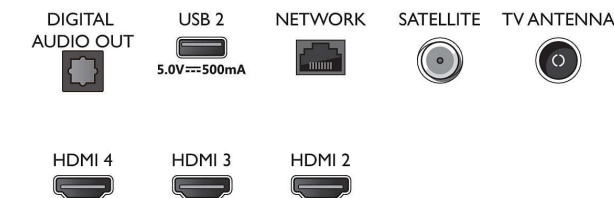

Размери

- Ширина на изделието: 962,8 мм
- Височина на изделието: 558,2 мм
- Дълбочина на изделието: 78,1 мм
- Тегло на изделието: 8,5 кг
- Ширина на изделието (със стойката): 962,8 мм
- Височина на изделието (със стойката): 585,2 мм
- Дълбочина на изделието (със стойката): 235,7 мм
- Тегло на изделието (със стойката): 8,7 кг
- Ширина на кутията: 1070,0 мм
- Височина на кутията: 650,0 мм
- Дълбочина на кутията: 140,0 мм
- Тегло с опаковката: 11,3 кг
- Ширина на стойката: 779,3 мм
- Височина на стойката: 27,0 мм
- Дълбочина на стойката: 235,7 мм
- Може да се монтира на конзола за стена: 100 x 200 мм

Connections

Side

Bottom

Дата на издаване
2023-07-23

Версия: 9.3.1

EAN: 87 18863 02842 1

© 2023 Koninklijke Philips N.V.
Всички права запазени.

Спецификациите могат да се променят без предупреждение. Търговските марки са собственост на Koninklijke Philips N.V. или на съответните си притежатели.