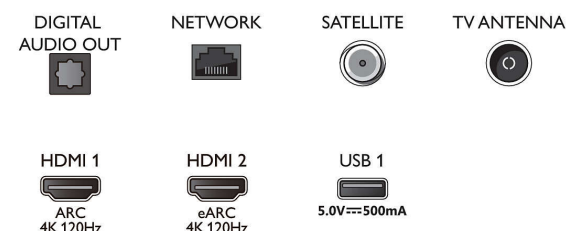

Mål

- Bredde, apparat: 1448,7 millimeter
- Høyde, apparat: 829,5 millimeter
- Dybde, apparat: 58,0 millimeter
- Produktvekt: 27,9 kg
- Bredde, apparat (med stativ): 1448,7 millimeter
- Høyde, apparat (med stativ): 845,9 millimeter
- Dybde, apparat (med stativ): 280,0 millimeter
- Produktvekt (+stativ): 28,3 kg
- Eskebredde: 1660,0 millimeter
- Eskehøyde: 1002,0 millimeter
- Eskebredde: 170,0 millimeter
- Vekt, inkl. emballasje: 35,6 kg
- Bredde, stativ: 797,5 millimeter
- Høyde, stativ: 19,0 millimeter
- Dybde, stativ: 280,0 millimeter
- Veggfeste-kompatibel: 300 x 300 mm

Connections

Side

Bottom

Utgivelsesdato
2023-07-23

Versjon: 9.1.1

EAN: 87 18863 02898 8

© 2023 Koninklijke Philips N.V.
Alle rettigheter forbeholdt.

Spesifikasjonene kan endres uten varsel. Varemerker tilhører Koninklijke Philips N.V. eller deres respektive eiere.