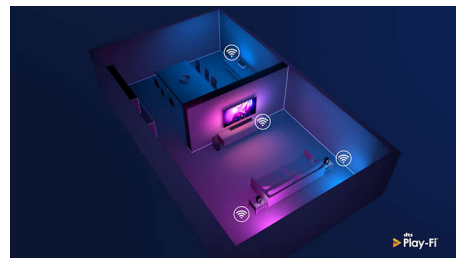

DTS Play-Fi-kompatibel

Med DTS Play-Fi på Philips-TV-en kan du koble til kompatible høyttalere i alle rom. Har du trådløse høyttalere på kjøkkenet? Hør på filmen mens du lager noe å bite i, eller hold deg oppdatert med sportskommentatorene mens du henter noe å drikke til gjestene.

Talekontroll med kunstig intelligens

Denne Philips Android-TV-en gir deg et utvalg taleassistenter! Kontroller TV-en via Google Home-enheter, eller be Alexa om å styre TV-en via Alexa-aktiverte enheter.