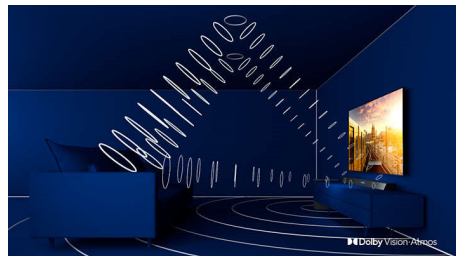

Dolby Vision + Dolby Atmos

Støtte for Dolbys førsteklasses lyd- og videoformater betyr at HDR-innholdet ser og høres fantastisk ut. Du kan glede deg over et bilde som gjenspeiler regissørens opprinnelige intensjoner, og oppleve romslig lyd med virkelig klarhet og dybde.