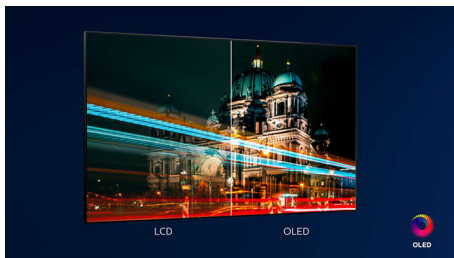

Philips OLED-TV

Med en OLED-TV fra Philips får du en bredere visningsvinkel og et unikt, livaktig bilde. Svartfargene er dypere. Fargene blir mer naturtro. Detaljene i skyggene og høydepunktene gjengis nøyaktig. Alle større

HDR-formater støttes. Du vil føle den fulle kraften i hver scene.