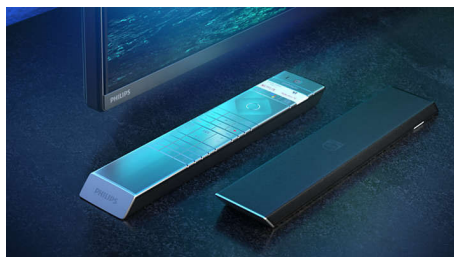

Κορυφαία υλικά

Κάθε εκατοστό αυτής της τηλεόρασης έχει κορυφαία εμφάνιση και αίσθηση: το

εξαιρετικά λεπτό μεταλλικό πλαίσιο, η μεταλλική βάση σε σχήμα T σε σκούρο γκρι χρώμα και το τηλεχειριστήριο με επένδυση από μαλακό, ανάγλυφο δέρμα και πλήκτρα με οπίσθιο φωτισμό που εξασφαλίζει εκπληκτικό κράτημα και μοναδική ευχρηστία.