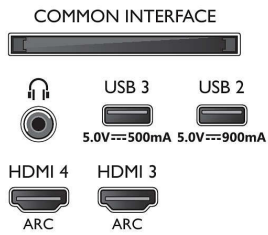

Τηλεόραση Android 4K UHD OLED

P5 AI perfect picture engine Ήχος Dolby Atmos, Τηλεόραση Ambilight 4 πλευρών, Τηλεόραση Android 164 εκ. (65")

Προδιαγραφές

Ambilight

- Χαρακτηριστικά Ambilight: Ενσωματωμένο Ambilight+Hue, Ambilight για μουσική, Λειτουργία παιχνιδιού, Ανάλογα με το χρώμα του τοίχου, Λειτουργία Lounge, AmbiWakeur, AmbiSleep, Ασύρματα οικιακά ηχεία Philips
- Έκδοση Ambilight: 4 πλευρών

Εικόνα/Οθόνη

- Αναλογία Εικόνας: 16:9
- Μήκος διαγωνίου οθόνης (ίντσες): 65 ίντσες
- Μήκος διαγωνίου οθόνης (μετρικό): 164 εκ.

- Οθόνη: 4K Ultra HD OLED
- Ανάλυση οθόνης: 3840 x 2160
- Picture Engine: P5 AI Perfect Picture Engine
- Βελτίωση εικόνας: Ultra Resolution, Ευρύ χρωματικό φάσμα 99% DCI/P3, Dolby Vision, HDR10+, Perfect Natural Motion, Έξυπνη λειτουργία PQ, CalMAN Ready, Διαχείριση χρωμάτων ISF, Micro Dimming Perfect
- Μήκος διαγωνίου οθόνης (ίντσες): 65 ίντσες

Υποστηριζόμενη ανάλυση οθόνης

- Είσοδοι υπολογιστή σε HDMI1/2: Υποστηρίζεται

65OLED856/12

- HDMI2.1., έως 4K UHD 120Hz, Με υποστήριξη HDR, HDR10/ HLG, HDR10+/Dolby Vision
- Είσοδοι υπολογιστή σε HDMI3/4: Υποστηρίζεται HDMI2.0.
- Είσοδοι βίντεο σε HDMI1/2: Υποστηρίζεται HDMI2.1., έως 4K UHD 120Hz, Με υποστήριξη HDR, HDR10/ HLG, HDR10+/Dolby Vision
- Είσοδοι βίντεο σε HDMI3/4: Υποστηρίζεται HDMI2.0.

Δέκτης/Λήψη/Μετάδοση

- Ψηφιακή τηλεόραση: DVB-T/T2/T2-HD/C/S/S2

Connections

Side