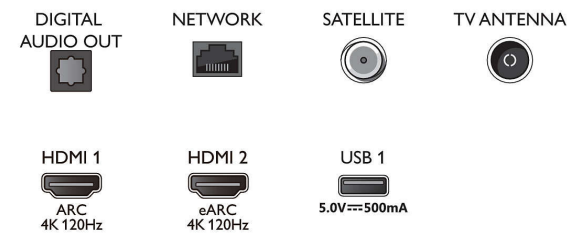

Δέκτης/Λήψη/Μετάδοση

- Ψηφιακή τηλεόραση: DVB-T/T2/T2-HD/C/S/S2

Connections

Side

Bottom

Τηλεόραση Android 4K UHD OLED

P5 AI perfect picture engine Ήχος Dolby Atmos, Τηλεόραση Ambilight 4 πλευρών, Τηλεόραση Android 164 εκ. (65")