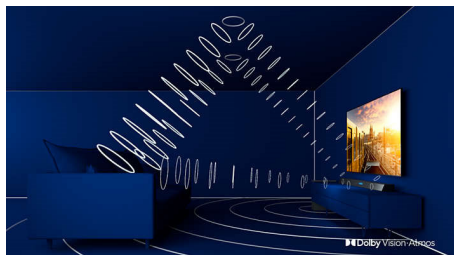

Dolby Vision και Dolby Atmos

Χάρη στην υποστήριξη των κορυφαίων φορμά ήχου και βίντεο της Dolby, το περιεχόμενο HDR που παρακολουθείτε θα έχει εκπληκτικό ήχο και εικόνα. Η εικόνα αντικατοπτρίζει τις αρχικές προθέσεις του σκηνοθέτη και ο πλούσιος ήχος διαθέτει πραγματική ευκρίνεια και βάθος.