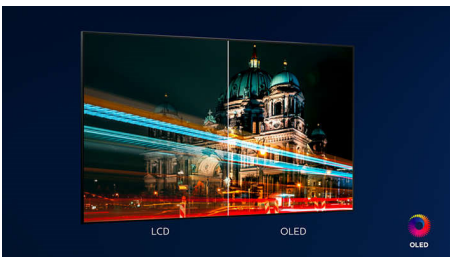

Televizor OLED Philips

Cu un televizor OLED Philips, te vei bucura de un unghi de vizionare mai larg și de imagini realiste unice. Nuanțele de negru sunt mai intense. Culorile sunt mai fidele. Detaliile din

umbre și zonele luminoase sunt reproduse cu precizie. Sunt acceptate toate principalele formate HDR. Vei simți intensitatea completă a fiecărei scene.