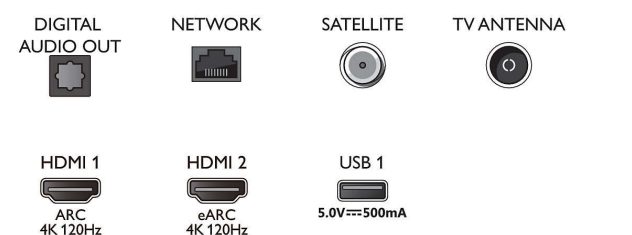

65OLED856/12

Rezoluție de afișare acceptată

- Intrări pentru computer pe HDMI1/2: HDMI2.1 acceptat., până la 4K UHD 120 Hz, HDR acceptat, HDR10/HLG, HDR10+/Dolby Vision
- Intrări pentru computer pe HDMI3/4: HDMI2.0 acceptat.
- Intrări video pe HDMI1/2: HDMI2.1 acceptat, până la 4K UHD 120 Hz, HDR acceptat, HDR10/HLG, HDR10+/Dolby Vision
- Intrări video pe HDMI3/4: HDMI2.0 acceptat.

Connections

Side

Bottom

Android TV OLED 4K UHD

Procesor P5 AI Perfect Picture Sunet Dolby Atmos, Televizor cu Ambilight pe 4 laturi, Android TV de 164 cm (65")

Specificații

Tuner/Recepție/Transmisie

- TV digital: DVB-T/T2/T2-HD/C/S/S2
- Redare video: PAL, SECAM
- Acceptă MPEG: MPEG2, MPEG4
- Ghid de programe TV*: Ghid electronic de programe (8 zile)
- Indicator putere semnal
- Teletext: Hipertext - 1000 pagini
- Acceptă HEVC