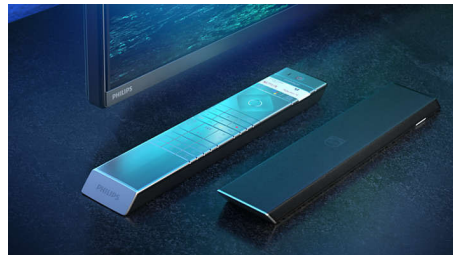

Televizor OLED Philips

Cu un televizor OLED Philips, te vei bucura de un unghi de vizionare mai larg și de imagini realiste unice. Nuanțele de negru sunt mai intense. Culorile sunt mai fidele. Detaliile din

Materiale premium

Fiecare centimetru al acestui televizor oferă senzația de calitate superioară. Rama metalică ultrasubțire. Suportul metalic cromat închis la culoare, în formă de T. Sau telecomanda moale, cu textură de piele pe partea din spate și taste iluminate, care este foarte ușor de ținut și de folosit.