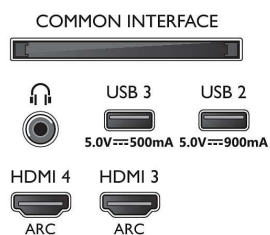

Android TV OLED 4K UHD

Procesor P5 AI Perfect Picture Sunet Dolby Atmos, Televizor cu Ambilight pe 4 laturi, Android TV de 164 cm (65")

Specificații

Ambilight

- Funcții Ambilight: Ambilight + Hue integrat, Muzică Ambilight, Mod Joc, Adaptare la culoarea peretelui, Mod Lounge, AmbiWakeup, AmbiSleep, Boxe wireless Philips pentru acasă
- Versiune Ambilight: 4 laturi

Imagine/Ecran

- Raport lungime/lățime: 16:9
- Dimensiune diagonală ecran (inchi): 65 inch

- Dimensiune diagonală ecran (metric): 164 cm
- Afișaj: OLED 4K Ultra HD
- Rezoluție panou: 3840 x 2160
- Procesor de imagine: Procesor P5 AI Perfect Picture
- Îmbunătățiri ale imaginii: Ultra rezoluție, Gamă largă de culori de 99 % DCI/P3, Dolby Vision, HDR10+, Perfect Natural Motion, Mod PQ AI, Compatibil cu CalMAN, Gestionarea culorilor ISF, Micro Dimming Perfect
- Dimensiune diagonală ecran (inch): 65 inchi

65OLED856/12

Rezoluție de afișare acceptată

- Intrări pentru computer pe HDMI1/2: HDMI2.1 acceptat., până la 4K UHD 120 Hz, HDR acceptat, HDR10/HLG, HDR10+/Dolby Vision
- Intrări pentru computer pe HDMI3/4: HDMI2.0 acceptat.
- Intrări video pe HDMI1/2: HDMI2.1 acceptat, până la 4K UHD 120 Hz, HDR acceptat, HDR10/HLG, HDR10+/Dolby Vision
- Intrări video pe HDMI3/4: HDMI2.0 acceptat.

Connections

Side