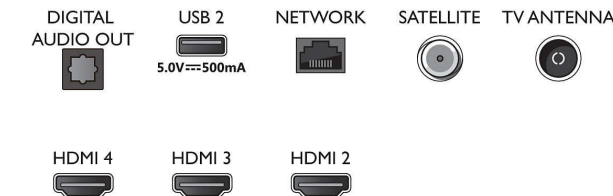

Connections

Side

Bottom

Data apariției 2023-07-23

Versiune: 10.3.1

EAN: 87 18863 02845 2

© 2023 Koninklijke Philips N.V.
Toate drepturile rezervate.

Specificațiile pot fi modificate fără preaviz. Mărcile comerciale sunt proprietatea Koninklijke Philips N.V. sau a deținătorilor lor legali.