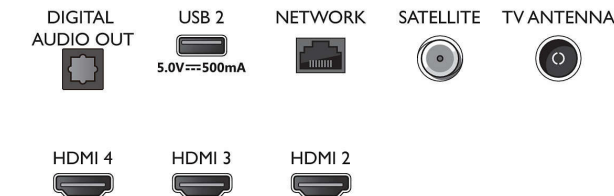

Mål

- Bredde, apparat: 962,8 millimeter
- Høyde, apparat: 558,2 millimeter
- Dybde, apparat: 78,1 millimeter
- Produktvekt: 8,5 kg
- Bredde, apparat (med stativ): 962,8 millimeter
- Høyde, apparat (med stativ): 585,2 millimeter
- Dybde, apparat (med stativ): 235,7 millimeter
- Produktvekt (+stativ): 8,7 kg
- Eskebredde: 1070,0 millimeter
- Eskehøyde: 650,0 millimeter
- Eskebredde: 140,0 millimeter
- Vekt, inkl. emballasje: 11,3 kg
- Bredde, stativ: 779,3 millimeter
- Høyde, stativ: 27,0 millimeter
- Dybde, stativ: 235,7 millimeter
- Veggfeste-kompatibel: 100 x 200 mm

Connections

Side

Bottom

Utgivelsesdato
2023-07-23

Versjon: 12.4.1

EAN: 87 18863 02832 2

© 2023 Koninklijke Philips N.V.
Alle rettigheter forbeholdt.

Spesifikasjonene kan endres uten varsel. Varemerker tilhører Koninklijke Philips N.V. eller deres respektive eiere.