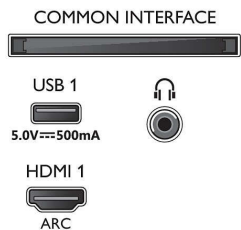

Connections

Side