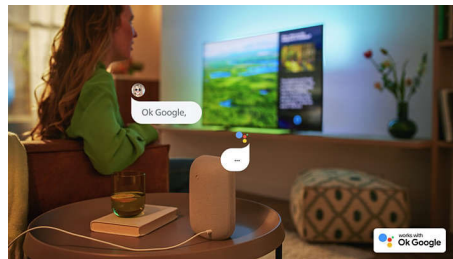

Control por voz con IA

Presioná un botón del control remoto para hablar con el Asistente de Google. Controlá el

50PUD7906/43

televisor o los dispositivos inteligentes para el hogar compatibles con el Asistente de Google usando tu voz.

Conectividad HDMI

Ready for gaming

El televisor de Philips dispone de la conectividad HDMI más popular y es capaz de seleccionar automáticamente un ajuste de baja latencia al comenzar a jugar en tu consola. Además, el modo de juego de Ambilight lleva toda la emoción del juego a la habitación.