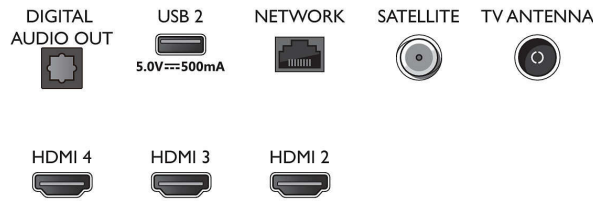

Resolución de pantalla compatible

- Entradas de ordenador en todas las conexiones HDMI: 4K UHD de hasta 3840 x 2160 a 60 Hz,

Compatible con HDR, HDR10/HLG

- Entradas de vídeo en todas las conexiones HDMI: Hasta 4K UHD de 3840 x 2160 a 60 Hz, Compatible con HDR, HDR10/HLG (Hybrid Log Gamma), HDR10+/Dolby Vision

Side

Bottom

Android TV LED 4K UHD

Televisor con Ambilight en 3 lados Principales formatos HDR compatibles, Dolby Vision y Dolby Atmos, Android TV de 189 cm (75")

Especificaciones

- electrónica de programación de 8 días
- Indicación de la fuerza de la señal
- Teletexto: Hipertexto de 1000 páginas
- Compatibilidad HEVC