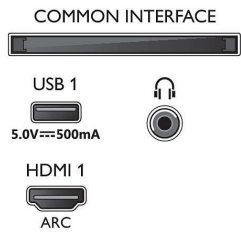

Android TV LED 4K UHD

Televisor con Ambilight en 3 lados Principales formatos HDR compatibles, Dolby Vision y Dolby Atmos, Android TV de 189 cm (75")

75PUS7906/12

Especificaciones

Ambilight

- Funciones Ambilight: Ambilight integrado, Modo de juego, Modo Lounge light, Adaptable al color de la pared
- Versión Ambilight: 3 lados

Imagen/Pantalla

- Relación de aspecto: 16:9
- Tamaño diagonal de pantalla (pulgadas): 75 pulgada
- Tamaño diagonal de pantalla (métrico): 189 cm
- Pantalla: LED 4K Ultra HD

- Resolución de pantalla: 3840 x 2160
- Motor de imagen: Pixel Precise Ultra HD
- Mejora de la imagen: Resolución Ultra, Dolby Vision, HLG (Hybrid Log Gamma), Compatible con HDR10+
- Tamaño diagonal de pantalla (pulgadas): 75 pulgadas

Resolución de pantalla compatible

- Entradas de ordenador en todas las conexiones HDMI: 4K UHD de hasta 3840 x 2160 a 60 Hz,

Compatible con HDR, HDR10/HLG

- Entradas de vídeo en todas las conexiones HDMI: Hasta 4K UHD de 3840 x 2160 a 60 Hz, Compatible con HDR, HDR10/HLG (Hybrid Log Gamma), HDR10+/Dolby Vision

Sintonizador/recepción/transmisión

- Televisión digital: TDT/T2/T2-HD/C/S/S2
- Reproducción de vídeo: PAL, SECAM
- Compatibilidad con MPEG: MPEG2, MPEG4
- Guía de programación de televisión*: Guía

Connections

Side