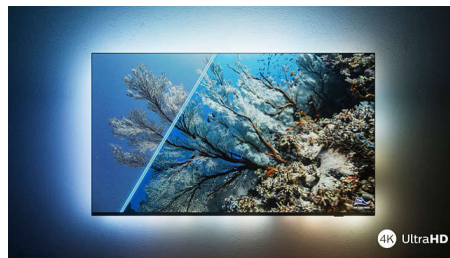

Compatible con los principales formatos HDR

Tu televisor 4K UHD de Philips es compatible con los principales formatos HDR, incluido Dolby Vision. Tanto si se trata de una serie imprescindible como del videojuego más reciente, las sombras serán más profundas; las superficies, más brillantes y los colores, más reales.

75PUS7906/12

Diseño atractivo y fino

¿Buscas un televisor que se adapte a tu habitación? Este Smart TV 4K está vestido para la ocasión. La pantalla prácticamente sin bisel combina con casi cualquier diseño interior. Y su soporte fino hace que parezca que la pantalla está flotando sobre la unidad de TV o la mesa.

Bisel plateado. Soporte fino.

Bisel plateado. Soporte fino.

Conectividad HDMI

Ready for gaming

El televisor de Philips dispone de la conectividad HDMI más reciente y es capaz de seleccionar automáticamente un ajuste de baja latencia al comenzar a jugar. Además, el modo de juego de Ambilight lleva toda la emoción del juego a la habitación.

Control por voz con IA

Este Android TV de Philips te ofrece una gran variedad de asistentes de voz. Controla el televisor a través de dispositivos domésticos inteligentes compatibles con el Asistente de Google por voz.

Dolby Vision Atmos

androidtv