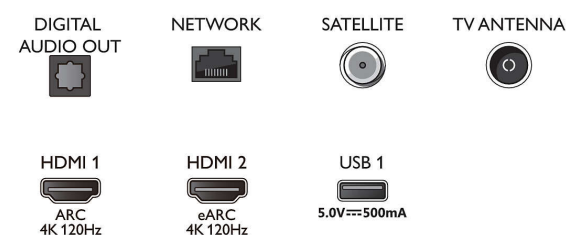

Technické údaje

Ambilight

- Ambilight - vlastnosti: Zabudovaný systém Ambilight+hue, Hudba Ambilight, Herný režim, Prispôsobujúce sa farbe steny, Režim Lounge, AmbiWakeup, AmbiSleep, Bezdrôtové domáce reproduktory Philips
- Verzia Ambilight: 4-stranný

Obraz/Displej

- Pomer strán: 16:9
- Diagonálny rozmer obrazovky (v palcoch): 48 palec
- Diagonálny rozmer obrazovky (metrický): 121 cm

- Displej: OLED s rozlíšením 4K Ultra HD
- Rozlíšenie panela: 3840 x 2160
- Obrazový engine: P5 AI Perfect Picture Engine
- Dokonalejšie zobrazenie: Ultra vysoké rozlíšenie, Široký farebný rozsah 99 % DCI/P3, Dolby Vision, HDR10+, Perfect Natural Motion, A.I.(umelá inteligencia), režim PQ, CalMAN Ready, Správa farieb ISF, Micro Dimming Perfect
- Diagonálny rozmer obrazovky (v palcoch): 48 palcov

Podporované rozlíšenie displeja

- Vstupy z počítača cez konektor HDMI1/2: Podpora

- HDMI2.1., až 4K UHD pri frekvencii 120 Hz, Podporované HDR, HDR10/ HLG, HDR10+/Dolby Vision
- Vstupy z počítača cez konektor HDMI3/4: Podpora HDMI2.0.
- Obrazové vstupy cez konektor HDMI1/2: Podpora HDMI 2.1, až 4K UHD pri frekvencii 120 Hz, Podporované HDR, HDR10/ HLG, HDR10+/Dolby Vision
- Obrazové vstupy cez konektor HDMI3/4: Podpora HDMI2.0.

Connections

Side

Bottom