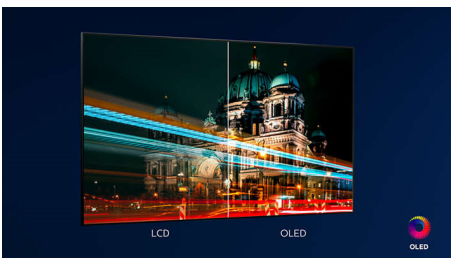

Televízor Philips OLED

S televízorom Philips OLED získate širší pozorovací uhol a jedinečný realistický obraz. Čierne odtiene sú hlbšie. Farby sú vernejšie.

Podrobnosti v tieňoch a svetlých odtieňoch sú presne reprodukované. Podporované sú všetky hlavné formáty HDR. Pociťte plnú silu každej scény.