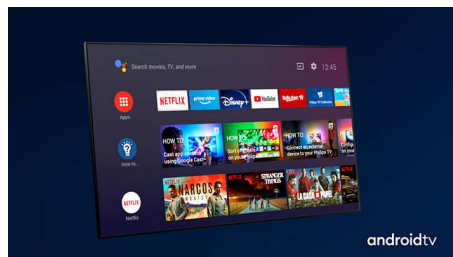

Jednoducho inteligentný. Android TV

Vďaka systému Android TV od spoločnosti Philips sa dostanete k obsahu, ku ktorému

chcete, kedy len chcete. Môžete si prispôbiť domovskú obrazovku, aby zobrazovala vaše obľúbené aplikácie, a tým si zjednodušíť spustenie streamovania filmov a seriálov, ktoré milujete. Alebo pokračovanie na mieste, kde ste prestali.