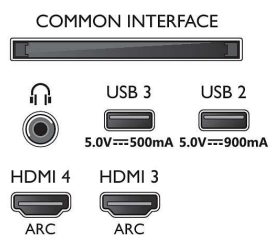

Technické údaje

Ambilight

- Ambilight - vlastnosti: Zabudovaný systém Ambilight+hue, Hudba Ambilight, Herný režim, Prispôsobujúce sa farbe steny, Režim Lounge, AmbiWakeup, AmbiSleep, Bezdrôtové domáce reproduktory Philips
- Verzia Ambilight: 4-stranný

Obraz/Displej

- Pomer strán: 16:9
- Diagonálny rozmer obrazovky (v palcoch): 48 palec
- Diagonálny rozmer obrazovky (metrický): 121 cm

- Displej: OLED s rozlíšením 4K Ultra HD
- Rozlíšenie panela: 3840 x 2160
- Obrazový engine: P5 AI Perfect Picture Engine
- Dokonalejšie zobrazenie: Ultra vysoké rozlíšenie, Široký farebný rozsah 99 % DCI/P3, Dolby Vision, HDR10+, Perfect Natural Motion, A.I.(umelá inteligencia), režim PQ, CalMAN Ready, Správa farieb ISF, Micro Dimming Perfect
- Diagonálny rozmer obrazovky (v palcoch): 48 palcov

Podporované rozlíšenie displeja

- Vstupy z počítača cez konektor HDMI1/2: Podpora

- HDMI2.1., až 4K UHD pri frekvencii 120 Hz, Podporované HDR, HDR10/ HLG, HDR10+/Dolby Vision
- Vstupy z počítača cez konektor HDMI3/4: Podpora HDMI2.0.
- Obrazové vstupy cez konektor HDMI1/2: Podpora HDMI 2.1, až 4K UHD pri frekvencii 120 Hz, Podporované HDR, HDR10/ HLG, HDR10+/Dolby Vision
- Obrazové vstupy cez konektor HDMI3/4: Podpora HDMI2.0.

Connections

Side