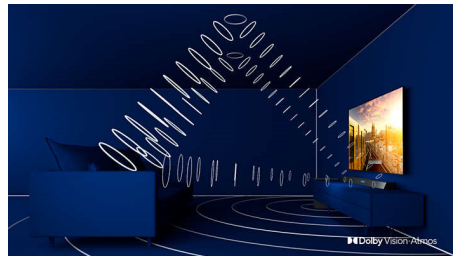

Dolby Vision + Dolby Atmos

Podpora pre špičkový zvuk a video formáty Dolby znamená, že HDR obsah, ktorý sledujete, bude vyzerať a znieť úžasne. Užijete si obraz, ktorý odrzkadľuje cieľ režiséra, a zažijete priezračný zvuk s hĺbkou, ktorý naplní miestnosť.