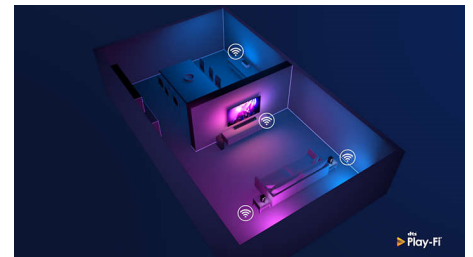

Kompatibilné so systémom DTS Play-Fi

S funkciou DTS Play-Fi na vašom televízore Philips sa môžete pripojiť na kompatibilné reproduktory v ktorejkoľvek miestnosti. Máte v kuchyni bezdrôtové reproduktory? Počúvajte film počas prípravy občerstvenia alebo si nenechajte ujsť športový komentár, kým odbehnete pre nápoje.