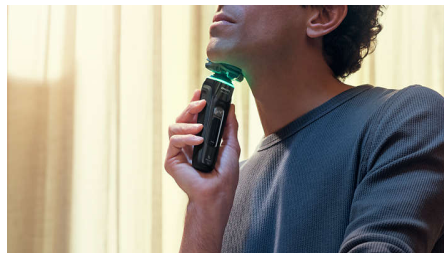

Bruk av riktig trykk er nøkkelen til tett barbering og beskyttelse av huden. De avanserte sensorene i barbermaskinen leser av trykket du bruker, og det nyskapende lyssignalet viser når du trykker for hardt eller for lite. For en personlig barbering som passer for deg.

360-D fleksible hoder

Denne elektriske barbermaskinen fra Philips er utformet for å følge konturene i ansiktet ditt og har fullstendig fleksible hoder som kan snus 360° for å gi en grundig og komfortabel barbering.

Nano SkinGlide-belegg

Det er et beskyttende belegg mellom skjærehodene og huden. Laget av opptil 2000 mikrosfærer som dekker hver kvadratmillimeter. Minimerer irritasjon ved å redusere 25 % av hudfriksjonen***.

PowerAdapt-sensor

Den intelligente ansiktshårsensoren leser av hårtettheten 500 ganger per sekund. Teknologien tilpasses automatisk og gir en behagelig og skånsom barbering.

Personlig tilpasning via app