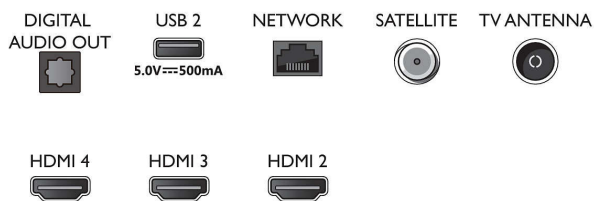

Obsługiwana rozdzielczość ekranu

- Sygnał z komputera — wszystkie wejścia HDMI: maksymalna rozdzielczość 4K UHD: 3840 x 2160

- przy 60 Hz, Obsługa HDR, HDR10/ HLG
- Sygnał wideo — wszystkie wejścia HDMI: maksymalna rozdzielczość 4K UHD: 3840 x 2160 przy 60 Hz, Obsługa HDR, HDR10/HLG (Hybrid Log Gamma), HDR10+/ Dolby Vision

Tuner/Odtwarzanie/Transmisja

- Telewizja cyfrowa: DVB-T/T2/T2-HD/C/S/S2
- Odtwarzanie video: PAL, SECAM
- Obsługa MPEG: MPEG2, MPEG4
- Przewodnik telewizyjny*: Elektroniczny program

Connections

Side

Bottom