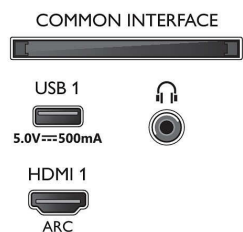

Telewizor 4K UHD HDR Android

3-stronny Ambilight Obsługa głównych formatów HDR, Dolby Vision i Dolby Atmos, Telewizor Android TV 108 cm (43")

43PUS7906/12

Dane techniczne

Ambilight

- Funkcje Ambilight: Wbudowana funkcja Ambilight, Tryb gry, Tryb Lounge, Dostosowywanie się do koloru ściany
- Wersja Ambilight: 3-stronny

Obraz/wyświetlacz

- Format obrazu: 16:9
- Przekątna ekranu (cale): 43 cali
- Przekątna ekranu (cm): 108 cm
- Wyświetlacz: LED 4K Ultra HD

- Rozdzielczość panelu: 3840 x 2160
- Silnik graficzny: Pixel Precise Ultra HD
- Funkcje poprawy obrazu: Ultra Resolution, Dolby Vision, HLG (Hybrid Log Gamma), Zgodność z formatem HDR10+
- Przekątna ekranu (cale): 43 cale

Obsługiwana rozdzielczość ekranu

- Sygnał z komputera — wszystkie wejścia HDMI: maksymalna rozdzielczość 4K UHD: 3840 x 2160

- przy 60 Hz, Obsługa HDR, HDR10/ HLG
- Sygnał wideo — wszystkie wejścia HDMI: maksymalna rozdzielczość 4K UHD: 3840 x 2160 przy 60 Hz, Obsługa HDR, HDR10/HLG (Hybrid Log Gamma), HDR10+/ Dolby Vision

Tuner/Odtwarzanie/Transmisja

- Telewizja cyfrowa: DVB-T/T2/T2-HD/C/S/S2
- Odtwarzanie video: PAL, SECAM
- Obsługa MPEG: MPEG2, MPEG4
- Przewodnik telewizyjny*: Elektroniczny program

Connections

Side