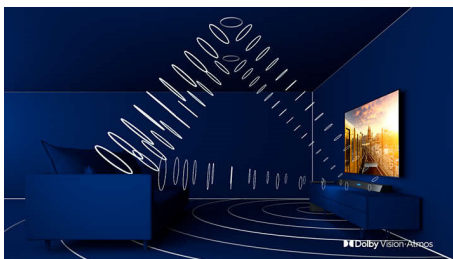

Dolby Vision + Dolby Atmos

Obsługa wysokiej jakości dźwięku i obrazu Dolby oznacza, że oglądana treść HDR będzie wyglądać i brzmieć doskonale. Ciesz się obrazem, który odzwierciedla oryginalne intencje reżysera, a także doświadcz przestrzennego dźwięku o prawdziwej wyrazistości i głębi.