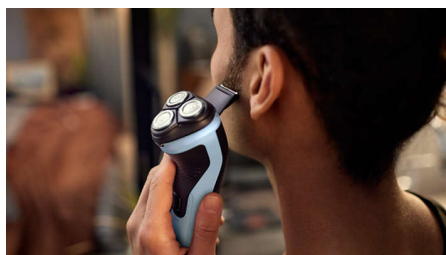

Izbīdāmais trimmeris

Izmantojiet izbīdāmo trimmeri, lai sakoptu ūsas un vaigu bārdus.