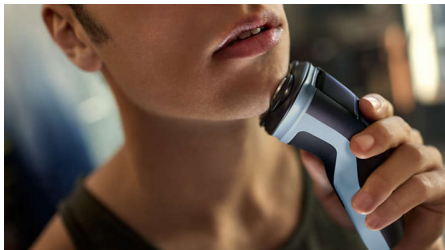

### PowerCut Blades

27 pašzasinoši asmeņi vienmēri nogriež katru matiņu tieši pie ādas, lai skūšanās rezultāts katru reizi būtu vienmērīgs un gluds. Mūsu pašzasinošie asmeņi kalpo kā jauni 2 gadus.

### 4D Flex Heads

Peldošās galviņas izliecas četros virzienos, lai uzturētu vienmērīgu saskari ar ādu un to pasargātu no iekleņģiem un griezumumiem.