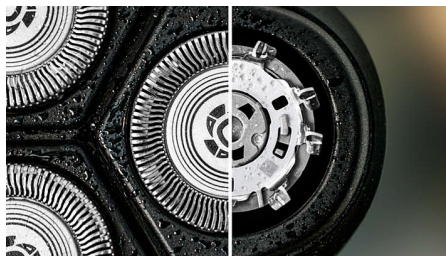

Skūšanās sistēma, kas pasargāta no rūsas

Mūsu skuvekļu asmeņi ir izgatavoti no ķirurģiska hipoalerģiska tērauda, lai nerūsētu, novērstu nepilnības un aizsargātu ādu.