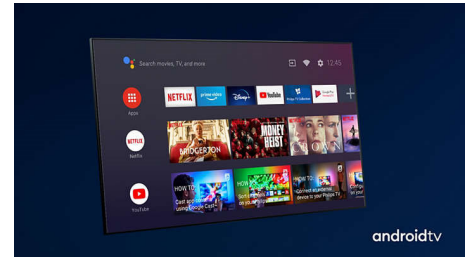

Sencillamente inteligente. Android TV

Tu Android TV de Philips te ofrece el contenido que quieres cuando lo quieres. Puedes personalizar la pantalla de inicio para mostrar tus aplicaciones favoritas, lo que te facilitará la reproducción de las películas y los programas que te encantan. También puedes reproducirlos desde donde los dejaste.

Dolby Vision Atmos

4K UltraHD HDR

androidtv