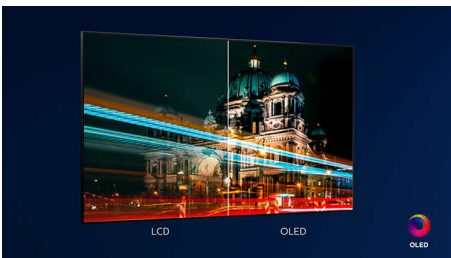

Philips OLED-TV

Med en OLED-TV fra Philips får du en bredere visningsvinkel og et unikt, livaktig bilde. Svartfargene er dypere. Fargene blir mer naturtro. Detaljene i skyggene og høydepunktene gjengis nøyaktig. Alle større

HDR-formater støttes. Du vil føle den fulle kraften i hver scene.