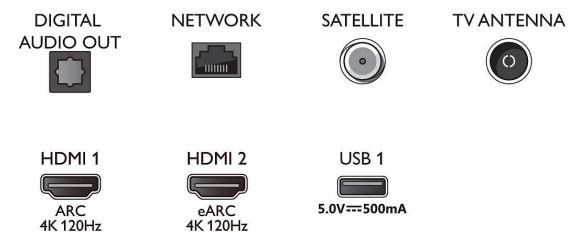

Mål

- Bredde, apparat: 1227,8 millimeter
- Høyde, apparat: 705,6 millimeter
- Dybde, apparat: 58,0 millimeter
- Produktvekt: 19,0 kg
- Bredde, apparat (med stativ): 1227,8 millimeter
- Høyde, apparat (med stativ): 722,4 millimeter
- Dybde, apparat (med stativ): 230,0 millimeter
- Produktvekt (+stativ): 19,4 kg
- Eskebredde: 1400,0 millimeter
- Eskehøyde: 860,0 millimeter
- Eskebredde: 160,0 millimeter
- Vekt, inkl. emballasje: 27,9 kg
- Bredde, stativ: 797,5 millimeter
- Høyde, stativ: 19,0 millimeter
- Dybde, stativ: 230,0 millimeter
- Veggfeste-kompatibel: 300 x 300 mm

Connections

Side

Bottom

Utgivelsesdato
2023-07-23

Versjon: 9.1.1

EAN: 87 18863 02897 1

© 2023 Koninklijke Philips N.V.
Alle rettigheter forbeholdt.

Spesifikasjonene kan endres uten varsel. Varemerker tilhører Koninklijke Philips N.V. eller deres respektive eiere.