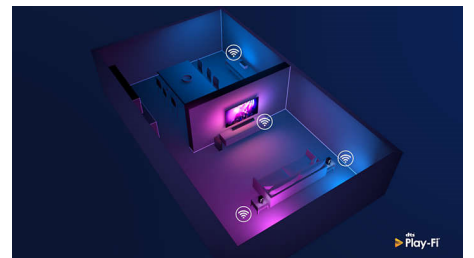

DTS Play-Fi-kompatibel

Med DTS Play-Fi på Philips-TV-en kan du koble til kompatible høyttalere i alle rom. Har du trådløse høyttalere på kjøkkenet? Hør på filmen mens du lager noe å bite i, eller hold deg oppdatert med sportskommentatorene mens du henter noe å drikke til gjestene.

Talekontroll med kunstig intelligens

Denne Philips Android-TV-en gir deg et utvalg taleassistenter! Kontroller TV-en via Google Home-enheter, eller be Alexa om å styre TV-en via Alexa-aktiverte enheter.