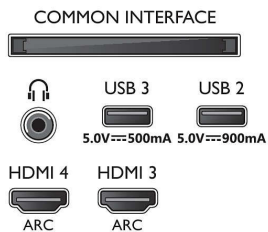

Connections

Side