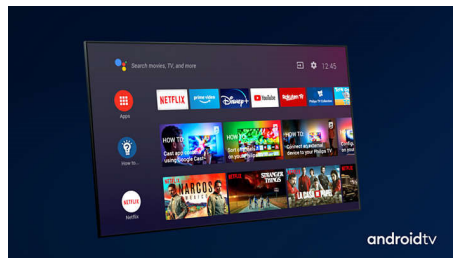

Simpelthen smart. Android-TV

Philips Android-TV-en gir deg innholdet du vil ha, når du vil ha det. Du kan tilpasse hjemmeskjermen for å vise favorittappene

dine, slik at det er enkelt å strøme filmene og TV-seriene du er glad i – eller fortsette fra der du slapp.