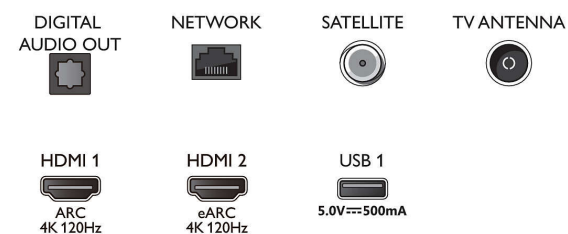

Connections

Side

Bottom

Julkaisupäivä 2023-07-23

Versio: 9.1.1

EAN: 87 18863 02898 8

© 2023 Koninklijke Philips N.V.
Kaikki oikeudet pidätetään.

Tiedot voivat muuttua ilman erillistä ilmoitusta.
Tavaramerkit ovat Koninklijke Philips N.V:n tai omistajiensa omaisuutta.