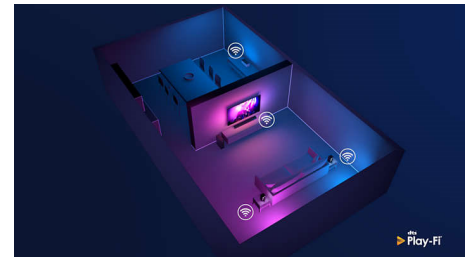

DTS Play-Fi -yhteensopivuus

Philips-television DTS Play-Fi-toiminnolla voit yhdistää television yhteensopiviin kaiuttimiin missä tahansa huoneessa. Onko keittiössä langattomat kaiuttimet? Voit kuunnella elokuvaa, kun teet välipalaa, tai seurata urheiluselostusta, kun haet juotavaa.

AI-ääniohjaus

Tässä Philips Android TV:ssä voit valita ääniohjauksen! Ohjaa TV:tä Google Home -laitteilla. Voit myös pyytää Alexaa ohjaamaan TV:tä Alexa-yhteensopivilla laitteilla.