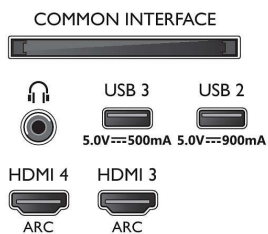

Connections

Side

Bottom

Julkaisupäivä 2023-07-23

Versio: 9.1.1

EAN: 87 18863 02898 8

© 2023 Koninklijke Philips N.V.
Kaikki oikeudet pidätetään.

Tiedot voivat muuttua ilman erillistä ilmoitusta.
Tavaramerkit ovat Koninklijke Philips N.V:n tai omistajiensa omaisuutta.