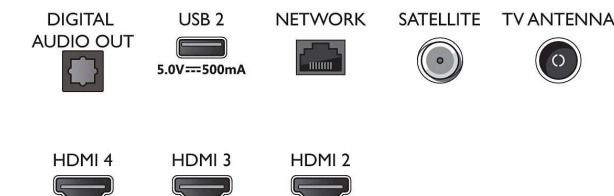

Bottom

Data di rilascio
2023-07-23

Versione: 9.3.1

EAN: 87 18863 02842 1

© 2023 Koninklijke Philips N.V.
Tutti i diritti riservati.

Le specifiche sono soggette a modifica senza preavviso. I marchi sono di proprietà di Koninklijke Philips N.V. o dei rispettivi detentori.

www.philips.com

- La funzione EPG e la possibilità di visione effettiva (fino a 8 giorni) dipende dal paese e dall'operatore.
- Il TV supporta la ricezione DVB per la trasmissione in chiaro. È possibile che alcuni operatori DVB non siano supportati. Un elenco aggiornato è disponibile nella sezione FAQ del sito Web di assistenza Philips. Per alcuni operatori è richiesto l'accesso condizionale e un abbonamento. Contattare il proprio operatore per ulteriori informazioni.
- L'applicazione Philips MyRemote e le sue funzionalità variano a seconda del modello del TV, dell'operatore, del paese, del modello di dispositivo smart e del sistema operativo. Per ulteriori informazioni, visita il sito www.philips.com/TVRemoteapp.
- Le offerte delle applicazioni per lo Smart TV variano a seconda del modello del TV e del paese. Per ulteriori dettagli, visita il sito: www.philips.com/smarttv.
- Questo televisore contiene piombo solo in alcune parti o componenti dove non esistono alternative tecnologiche in linea con le clausole di eccezione esistenti secondo la direttiva RoHS.
- Amazon, Alexa e tutti i loghi correlati sono marchi di Amazon.com, Inc. o delle sue affiliate. Amazon Alexa è disponibile in lingue e paesi selezionati.
- Assistente Google è disponibile sugli Android TV Philips dotati di sistema operativo Android O (8) o versioni successive. È disponibile in lingue e paesi selezionati; inglese (UK), tedesco (DE) e francese (FR) sono supportate sin dall'inizio. L'elenco di lingue/paesi supportati verrà progressivamente ampliato.