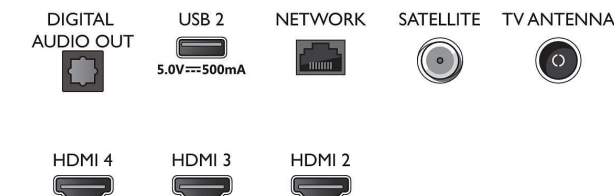

Mål

- Bredde, apparat: 1115,6 millimeter
- Høyde, apparat: 644,7 millimeter
- Dybde, apparat: 81,6 millimeter
- Produktvekt: 12,1 kg
- Bredde, apparat (med stativ): 1115,6 millimeter
- Høyde, apparat (med stativ): 671,7 millimeter
- Dybde, apparat (med stativ): 255,8 millimeter
- Produktvekt (+stativ): 12,3 kg
- Eskebredde: 1240,0 millimeter
- Eskehøyde: 785,0 millimeter
- Eskebredde: 150,0 millimeter
- Vekt, inkl. emballasje: 16,0 kg
- Bredde, stativ: 731,8 millimeter
- Høyde, stativ: 27,0 millimeter
- Dybde, stativ: 255,8 millimeter
- Veggfeste-kompatibel: 200 x 300 mm

Connections

Side

Bottom

Utgivelsesdato
2023-07-23

Versjon: 12.4.1

EAN: 87 18863 02833 9

© 2023 Koninklijke Philips N.V.
Alle rettigheter forbeholdt.

Spesifikasjonene kan endres uten varsel. Varemerker tilhører Koninklijke Philips N.V. eller deres respektive eiere.