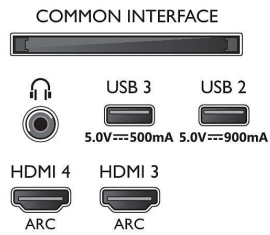

Android TV OLED 4K UHD

Procesor P5 AI Perfect Picture Sunet Dolby Atmos, Televizor cu Ambilight pe 4 laturi, Android TV de 121 cm (48")

Specificații

48OLED806/12

Ambilight

- Funcții Ambilight: Ambilight + Hue integrat, Muzică Ambilight, Mod Joc, Adaptare la culoarea peretelui, Mod Lounge, AmbiWakeup, AmbiSleep, Boxe wireless Philips pentru acasă
- Versiune Ambilight: 4 laturi

Imagine/Ecran

- Raport lungime/lățime: 16:9
- Dimensiune diagonală ecran (inchi): 48 inch

- Dimensiune diagonală ecran (metric): 121 cm
- Afișaj: OLED 4K Ultra HD
- Rezoluție panou: 3840 x 2160
- Procesor de imagine: Procesor P5 AI Perfect Picture
- Îmbunătățiri ale imaginii: Ultra rezoluție, Gamă largă de culori de 99 % DCI/P3, Dolby Vision, HDR10+, Perfect Natural Motion, Mod PQ AI, Compatibil cu CalMAN, Gestionarea culorilor ISF, Micro Dimming Perfect
- Dimensiune diagonală ecran (inch): 48 inchi

Rezoluție de afișare acceptată

- Intrări pentru computer pe HDMI1/2: HDMI2.1 acceptat., până la 4K UHD 120 Hz, HDR acceptat, HDR10/HLG, HDR10+/Dolby Vision
- Intrări pentru computer pe HDMI3/4: HDMI2.0 acceptat.
- Intrări video pe HDMI1/2: HDMI2.1 acceptat, până la 4K UHD 120 Hz, HDR acceptat, HDR10/HLG, HDR10+/Dolby Vision
- Intrări video pe HDMI3/4: HDMI2.0 acceptat.

Connections

Side