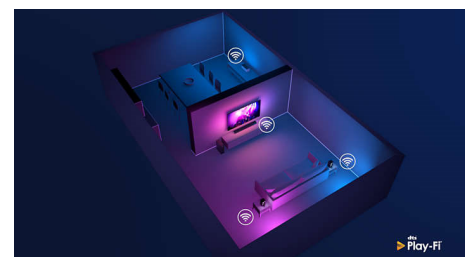

Compatibil cu DTS Play-Fi

Cu DTS Play-Fi pe televizorul Philips, te poți conecta la boxe compatibile în orice încăpere. Ai boxe wireless în bucătărie? Ascultă replicile dintr-un film în timp ce pregătești o gustare sau urmărește comentariul sportiv în timp ce le aduci tuturor ceva de băut.