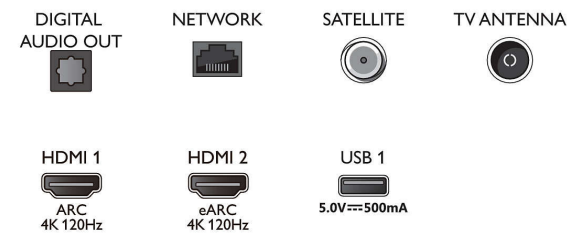

Android TV OLED 4K UHD

Procesor P5 AI Perfect Picture Sunet Dolby Atmos, Televizor cu Ambilight pe 4 laturi, Android TV de 121 cm (48")

Specificații

48OLED806/12

Ambilight

- Funcții Ambilight: Ambilight + Hue integrat, Muzică Ambilight, Mod Joc, Adaptare la culoarea peretelui, Mod Lounge, AmbiWakeup, AmbiSleep, Boxe wireless Philips pentru acasă
- Versiune Ambilight: 4 laturi

Imagine/Ecran

- Raport lungime/lățime: 16:9
- Dimensiune diagonală ecran (inchi): 48 inch

- Dimensiune diagonală ecran (metric): 121 cm
- Afișaj: OLED 4K Ultra HD
- Rezoluție panou: 3840 x 2160
- Procesor de imagine: Procesor P5 AI Perfect Picture
- Îmbunătățiri ale imaginii: Ultra rezoluție, Gamă largă de culori de 99 % DCI/P3, Dolby Vision, HDR10+, Perfect Natural Motion, Mod PQ AI, Compatibil cu CalMAN, Gestionarea culorilor ISF, Micro Dimming Perfect
- Dimensiune diagonală ecran (inch): 48 inchi

Rezoluție de afișare acceptată

- Intrări pentru computer pe HDMI1/2: HDMI2.1 acceptat., până la 4K UHD 120 Hz, HDR acceptat, HDR10/HLG, HDR10+/Dolby Vision
- Intrări pentru computer pe HDMI3/4: HDMI2.0 acceptat.
- Intrări video pe HDMI1/2: HDMI2.1 acceptat, până la 4K UHD 120 Hz, HDR acceptat, HDR10/HLG, HDR10+/Dolby Vision
- Intrări video pe HDMI3/4: HDMI2.0 acceptat.

Connections

Side

Bottom