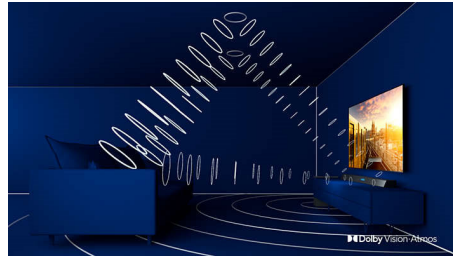

Dolby Vision + Dolby Atmos

Støtte for Dolbys førsteklasses lyd- og videoformater betyr at HDR-innholdet ser og høres fantastisk ut. Du kan glede deg over et bilde som gjenspeiler regissørens opprinnelige intensjoner, og oppleve romslig lyd med virkelig klarhet og dybde.