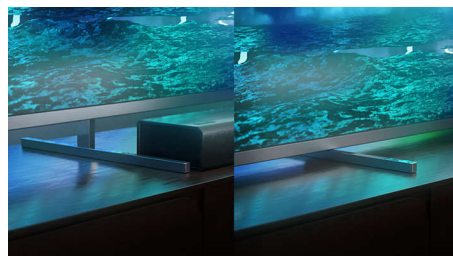

Stativ med justerbar høyde

Du kan justere høyden på dette TV-stativet for soundbar. Monter stativstøttene for å heve stativet til øverste posisjon. Dermed vil ikke soundbaren blokkere bunnen av skjermen. Ingen soundbar? Da er det ikke nødvendig å feste støttene.