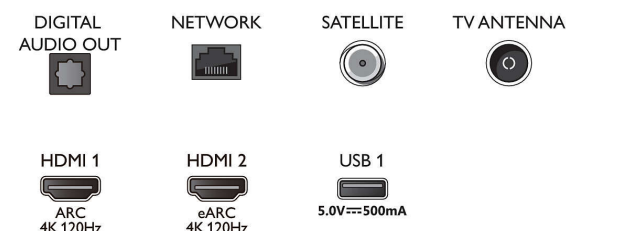

Mål

- Bredde, apparat: 1230,8 millimeter
- Høyde, apparat: 712,6 millimeter
- Dybde, apparat: 84,5 millimeter
- Produktvekt: 17,8 kg
- Bredde, apparat (med stativ): 1230,8 millimeter
- Høyde, apparat (med stativ): 732,6/ 782,6 millimeter
- Dybde, apparat (med stativ): 255,0 millimeter
- Produktvekt (+stativ): 18,4 kg
- Eskebredde: 1360,0 millimeter
- Eskehøyde: 840,0 millimeter
- Eskebredde: 160,0 millimeter
- Vekt, inkl. emballasje: 22,9 kg
- Bredde, stativ: 700,0/ 990,8 millimeter
- Høyde, stativ: 20,0/ 70,0 millimeter
- Dybde, stativ: 255,0 millimeter
- Veggfeste-kompatibel: 300 x 300 mm

Connections

Side

Bottom

Utgivelsesdato
2023-07-23

Versjon: 7.6.1

EAN: 87 18863 02884 1

© 2023 Koninklijke Philips N.V.
Alle rettigheter forbeholdt.

Spesifikasjonene kan endres uten varsel. Varemerker tilhører Koninklijke Philips N.V. eller deres respektive eiere.