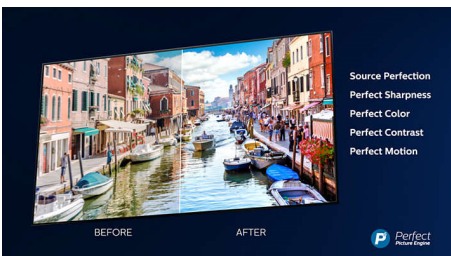

Philips P5 Picture Engine

Philips P5-motoren gir et bilde som er like strålende som filmene du liker å se på. Detaljene har betydelig mer dybde. Fargene er levende, mens hudfargene ser naturlige ut. Kontrasten er så skarp at du føler hver eneste detalj. Bevegelsen er helt jevn.