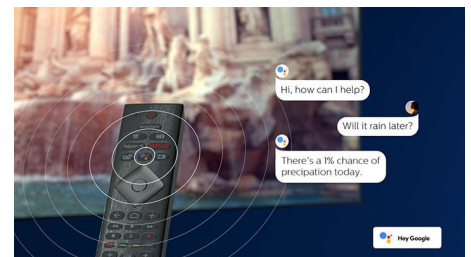

Simpelthen smart. Android-TV

Philips Android-TV-en gir deg innholdet du vil ha, når du vil ha det. Du kan tilpasse hjemmeskjermen for å vise favorittappene dine, slik at det er enkelt å strøme filmene og TV-seriene du er glad i – eller fortsette fra der du slapp.

Talekontroll med kunstig intelligens

Trykk på en knapp på fjernkontrollen for å snakke med Google Assistant. Kontroller TV-en eller Google Assistant-kompatible smarte hjemmeenheter med stemmen din. Eller be Alexa om å kontrollere TV-en via Alexa-aktiverte enheter.