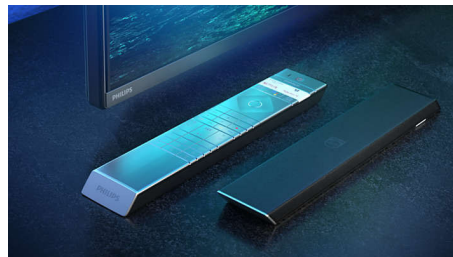

Førsteklasses materialer

Hver tomme av denne TV-en ser ut og føles som et førsteklasses produkt. Det polerte metallstativet står i vakker kontrast med en praktisk talt ramrefri skjerm. Mens den myke, strukturerte fjernkontrollen med skinndeksel og bakbelyste taster er like enkel å holde som den er å bruke.