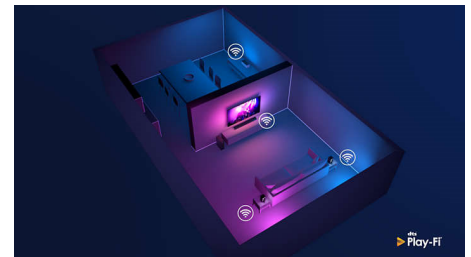

DTS Play-Fi-kompatibel

Med DTS Play-Fi på Philips-TV-en kan du koble til kompatible høyttalere i alle rom. Har du trådløse høyttalere på kjøkkenet? Hør på filmen mens du lager noe å bite i, eller hold deg oppdatert med sportskommentatorene mens du henter noe å drikke til gjestene.