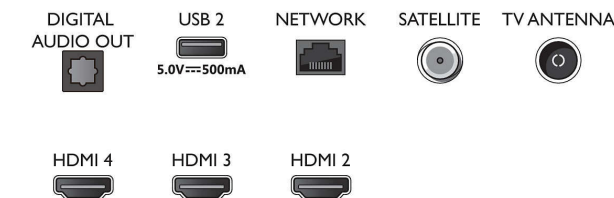

Mitat

- Laitteen leveys: 1231,2 mm
- Laitteen korkeus: 709,6 mm
- Laitteen syvyys: 79,4 mm
- Laitteen paino: 14,2 kg
- Laitteen leveys (jalustan kanssa): 1231,2 mm
- Laitteen korkeus (jalustan kanssa): 736,6 mm
- Laitteen syvyys (jalustan kanssa): 255,8 mm
- Tuotteen paino (+jalusta): 14,4 kg
- Laatikon leveys: 1360,0 mm
- Laatikon korkeus: 840,0 mm
- Laatikon syvyys: 160,0 mm
- Paino pakattuna: 18,9 kg
- Telineen leveys: 731,8 mm
- Jalustan korkeus: 27,0 mm
- Telineen syvyys: 255,8 mm
- Sopii seinätelineeseen: 200 x 300 mm

Connections

Side

Bottom

Julkaisupäivä 2023-07-23

Versio: 10.3.1

EAN: 87 18863 02844 5

© 2023 Koninklijke Philips N.V.
Kaikki oikeudet pidätetään.

Tiedot voivat muuttua ilman erillistä ilmoitusta.
Tavaramerkit ovat Koninklijke Philips N.V:n tai omistajiensa omaisuutta.