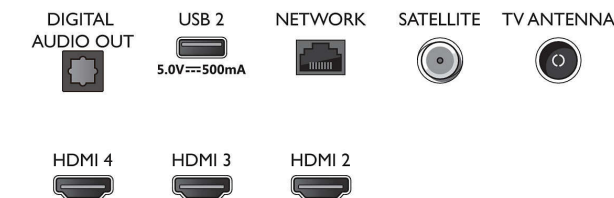

### Размери

- Ширина на изделието: 1115,6 мм
- Височина на изделието: 644,7 мм
- Дълбочина на изделието: 81,6 мм
- Тегло на изделието: 12,1 кг
- Ширина на изделието (със стойката): 1115,6 мм
- Височина на изделието (със стойката): 671,7 мм
- Дълбочина на изделието (със стойката): 255,8 мм
- Тегло на изделието (със стойката): 12,3 кг
- Ширина на кутията: 1240,0 мм
- Височина на кутията: 785,0 мм
- Дълбочина на кутията: 150,0 мм
- Тегло с опаковката: 16,0 кг
- Ширина на стойката: 731,8 мм
- Височина на стойката: 275,0 мм
- Дълбочина на стойката: 255,8 мм
- Може да се монтира на конзола за стена: 200 x 300 мм

## Connections

Side

Bottom

Дата на издаване  
2023-07-23

Версия: 12.4.1

EAN: 87 18863 02833 9

© 2023 Koninklijke Philips N.V.  
Всички права запазени.

Спецификациите могат да се променят без предупреждение. Търговските марки са собственост на Koninklijke Philips N.V. или на съответните си притежатели.