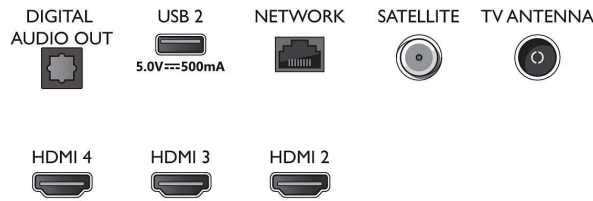

Android TV 4K UHD

Televisor con Ambilight en 3 lados Principales formatos HDR compatibles, Dolby Vision y Dolby Atmos, Android TV de 139 cm (55")

55PUS7906/12

Especificaciones

Ambilight

- Funciones Ambilight: Ambilight integrado, Modo de juego, Modo Lounge light, Adaptable al color de la pared
- Versión Ambilight: 3 lados

Imagen/Pantalla

- Relación de aspecto: 16:9
- Tamaño diagonal de pantalla (pulgadas): 55 pulgada
- Tamaño diagonal de pantalla (métrico): 139 cm
- Pantalla: LED 4K Ultra HD

- Resolución de pantalla: 3840 x 2160
- Motor de imagen: Pixel Precise Ultra HD
- Mejora de la imagen: Resolución Ultra, Dolby Vision, HLG (Hybrid Log Gamma), Compatible con HDR10+
- Tamaño diagonal de pantalla (pulgadas): 55 pulgadas

Resolución de pantalla compatible

- Entradas de ordenador en todas las conexiones HDMI: 4K UHD de hasta 3840 x 2160 a 60 Hz,

Compatible con HDR, HDR10/HLG

- Entradas de vídeo en todas las conexiones HDMI: Hasta 4K UHD de 3840 x 2160 a 60 Hz, Compatible con HDR, HDR10/HLG (Hybrid Log Gamma), HDR10+/Dolby Vision

Sintonizador/recepción/transmisión

- Televisión digital: TDT/T2/T2-HD/C/S/S2
- Reproducción de vídeo: PAL, SECAM
- Compatibilidad con MPEG: MPEG2, MPEG4
- Guía de programación de televisión*: Guía

Connections

Side

Bottom