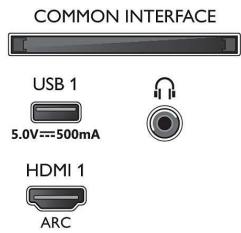

Android TV 4K UHD

Televisor con Ambilight en 3 lados Principales formatos HDR compatibles, Dolby Vision y Dolby Atmos, Android TV de 139 cm (55")

55PUS7906/12

Especificaciones

Ambilight

- Funciones Ambilight: Ambilight integrado, Modo de juego, Modo Lounge light, Adaptable al color de la pared
- Versión Ambilight: 3 lados

Imagen/Pantalla

- Relación de aspecto: 16:9
- Tamaño diagonal de pantalla (pulgadas): 55 pulgada
- Tamaño diagonal de pantalla (métrico): 139 cm
- Pantalla: LED 4K Ultra HD

- Resolución de pantalla: 3840 x 2160
- Motor de imagen: Pixel Precise Ultra HD
- Mejora de la imagen: Resolución Ultra, Dolby Vision, HLG (Hybrid Log Gamma), Compatible con HDR10+
- Tamaño diagonal de pantalla (pulgadas): 55 pulgadas

Resolución de pantalla compatible

- Entradas de ordenador en todas las conexiones HDMI: 4K UHD de hasta 3840 x 2160 a 60 Hz,

Compatible con HDR, HDR10/HLG

- Entradas de vídeo en todas las conexiones HDMI: Hasta 4K UHD de 3840 x 2160 a 60 Hz, Compatible con HDR, HDR10/HLG (Hybrid Log Gamma), HDR10+/Dolby Vision

Sintonizador/recepción/transmisión

- Televisión digital: TDT/T2/T2-HD/C/S/S2
- Reproducción de vídeo: PAL, SECAM
- Compatibilidad con MPEG: MPEG2, MPEG4
- Guía de programación de televisión*: Guía

Connections

Side