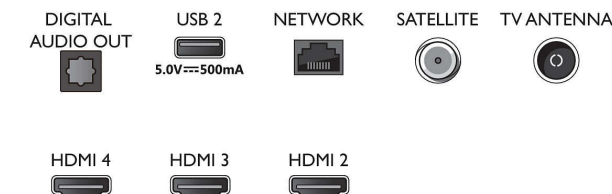

Dimensiuni

- Lățime aparat: 1115,6 mm
- Înălțime aparat: 644,7 mm
- Adâncime aparat: 81,6 mm
- Greutate produs: 12,1 kg
- Lățime aparat (cu suport): 1115,6 mm
- Înălțime aparat (cu suport): 671,7 mm
- Adâncime aparat (cu suport): 255,8 mm
- Greutate produs (+ suport): 12,3 kg
- Lățime cutie: 1240,0 mm
- Înălțime cutie: 785,0 mm
- Adâncime cutie: 150,0 mm
- Greutate cu ambalaj inclus: 16,0 kg
- Lățime suport: 731,8 mm
- Înălțime suport: 27,0 mm
- Adâncime suport: 259,7 mm
- Compatibil cu suport de perete: 200 x 300 mm

Connections

Side

Bottom

Data apariției 2023-07-23

Versiune: 9.3.1

EAN: 87 18863 02843 8

© 2023 Koninklijke Philips N.V.
Toate drepturile rezervate.

Specificațiile pot fi modificate fără preaviz. Mărcile comerciale sunt proprietatea Koninklijke Philips N.V. sau a deținătorilor lor legali.