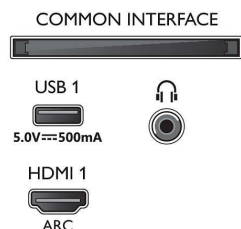

Alimentare

- Sursă de alimentare rețea: 220-240 V c.a., 50/60 Hz
- Temperatură ambient: între 5 °C și 35 °C
- Consum în standby: < 0,3 W
- Funcții economisire energie: Cronometru oprire automată, Dezactivare imagine (pentru radio), Mod Eco, Senzor de lumină

Accesorii

- Accesorii incluse: Telecomandă, 2 baterii AAA, Cablu de alimentare, Ghid de inițiere rapidă, Broșură cu date juridice și pentru siguranță, Suport pentru masă

Design

- Culori televizor: Ramă cromată satinată
- Designul suportului: Picioare suport cromate satinată

Dimensiuni

- Lățime aparat: 1115,6 mm
- Înălțime aparat: 644,7 mm
- Adâncime aparat: 81,6 mm
- Greutate produs: 12,1 kg
- Lățime aparat (cu suport): 1115,6 mm
- Înălțime aparat (cu suport): 671,7 mm
- Adâncime aparat (cu suport): 255,8 mm
- Greutate produs (+ suport): 12,3 kg
- Lățime cutie: 1240,0 mm
- Înălțime cutie: 785,0 mm
- Adâncime cutie: 150,0 mm
- Greutate cu ambalaj inclus: 16,0 kg
- Lățime suport: 731,8 mm
- Înălțime suport: 27,0 mm
- Adâncime suport: 259,7 mm
- Compatibil cu suport de perete: 200 x 300 mm

Connections

Side