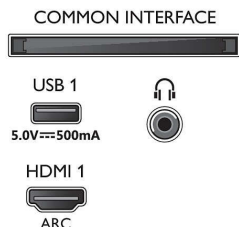

Connections

Side