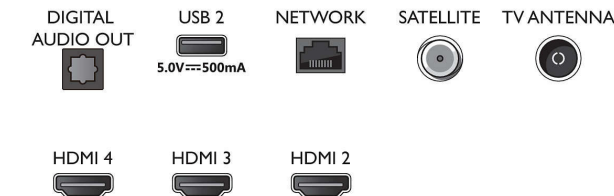

Bottom

Julkaisupäivä 2023-07-23

Versio: 12.4.1

EAN: 87 18863 02833 9

© 2023 Koninklijke Philips N.V.
Kaikki oikeudet pidätetään.

Tiedot voivat muuttua ilman erillistä ilmoitusta.
Tavaramerkit ovat Koninklijke Philips N.V:n tai omistajiensa omaisuutta.

www.philips.com

* Ohjelmaoppaan sisältö (enintään 8 päivää) vaihtelee maittain ja palveluntarjoajan mukaan.

* TV tukee maksuttomien kanavien DVB-vastaanottoa. Kaikkia DVB-operaattoreita ei ehkä tueta. Ajantasainen luettelo on Philips-tukisivuston kysymysosiossa. Jotkin operaattorit saattavat edellyttää CA-moduulia ja tilausta. Kysy lisätietoja operaattorilta.

* Philips TV Remote -kaukosäädinsovellus ja siihen liittyvät ominaisuudet vaihtelevat TV-mallin, operaattorin, maan, äylaitteen ja käyttöjärjestelmän mukaan. Lisätietoja on osoitteessa www.philips.com/TVRemoteapp.

* Smart TV -sovellusvalikoima vaihtelee TV-mallin ja maan mukaan. Lisätietoja on osoitteessa www.philips.com/smarttv.

* Tässä televisiossa on lyijyä vain tietyissä osissa, joissa lyijyä ei ole teknistä syistä voitu korvata muilla materiaaleilla. Lyijyn käyttö näissä osissa on RoHS-standardin (Restriction of Hazardous Substances) poikkeuskohdan mukainen.

* Amazon, Alexa ja kaikki niihin liittyvät logot ovat Amazon.com, Inc:n tai sen tytäryhtiöiden tavaramerkkejä. Amazon Alexa on saatavana tietyillä kielillä ja tietyissä maissa.

* Google Assistant on saatavana Philipsin Android-televisioille, joissa on Android O (8) tai uudempi käyttöjärjestelmäversio. Google Assistant on saatavana tietyillä kielillä ja tietyissä maissa. Alusta alkaen tuettuja kielisiä ovat englanti (UK), saksa (DE) ja ranska (FR). Tuettuja kielisiä ja maita lisätään palveluun myöhemmin.