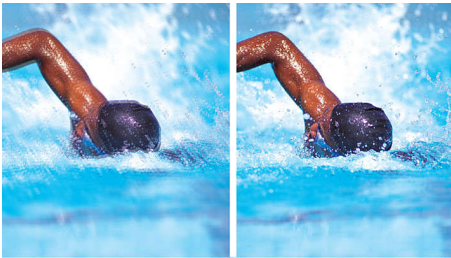

Scansione progressiva

La scansione progressiva raddoppia la risoluzione verticale dell'immagine migliorando nettamente la nitidezza. Anziché inviare allo schermo prima il campo con le righe dispari e poi quello con le righe pari, scrive entrambi i campi contemporaneamente. Ciò consente di creare istantaneamente un'immagine completa con la massima risoluzione. A tale velocità, infatti, l'occhio umano percepisce un'immagine nitida senza la presenza di righe.