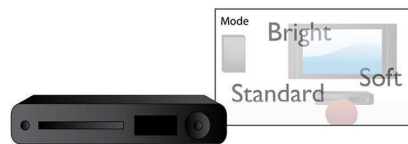

Scansione progressiva

La scansione progressiva raddoppia la risoluzione verticale dell'immagine migliorando nettamente la nitidezza. Anziché inviare allo schermo prima il campo con le righe dispari e poi quello con le righe pari, scrive entrambi i campi contemporaneamente. Ciò consente di creare istantaneamente un'immagine completa con la massima risoluzione. A tale velocità, infatti, l'occhio umano percepisce un'immagine nitida senza la presenza di righe.

Virtual Dolby Surround

Virtual Dolby Surround è una tecnologia di elaborazione che consente di migliorare gli effetti audio surround, ricreando la sensazione Dolby Pro Logic senza l'aggiunta di altoparlanti posteriori. In questo modo, lo spettatore viene completamente avvolto dal suono aumentando l'emozione che accompagna la visione.

Smart Picture

Smart Picture offre impostazioni ottimali per colore, luminosità, saturazione, contrasto,

nitidezza e così via, per migliorare l'aspetto complessivo delle immagini.

Smart Sound

Smart Sound offre impostazioni audio ottimali per ultra bassi, bassi, alti e bilanciamento, garantendo il massimo del divertimento.