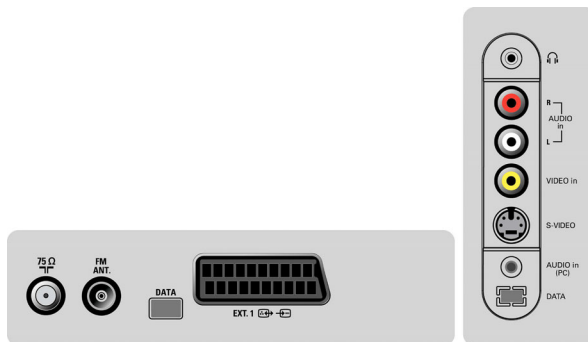

Assorbimento

- Temperatura ambiente: Da 5 ° C a 40 ° C
- Consumo energetico: 32 W W
- Consumo energetico in standby: < 3 W

Accessori

- Accessori inclusi: Piedistallo da tavolo

Dimensioni (lpxpx)

- Peso del prodotto: 4,8 Kg
- Larghezza confezione: 460 mm
- Altezza confezione: 483 mm
- Profondità confezione: 185 mm
- Larghezza (con base): 377 mm
- Altezza (con la base): 383 mm
- Profondità (con la base): 179 mm
- Larghezza (senza base): 377 mm
- Altezza (senza base): 359 mm
- Profondità (senza base): 90 mm