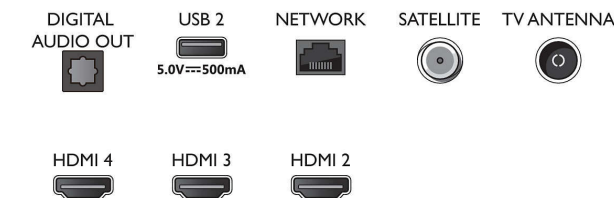

Dimensions

- Largeur de l'appareil: 962,8 millimètre
- Hauteur de l'appareil: 558,2 millimètre
- Profondeur de l'appareil: 78,1 millimètre
- Poids du produit: 8,5 kg
- Largeur appareil (support inclus): 962,8 millimètre
- Hauteur appareil (support inclus): 585,2 millimètre
- Profondeur appareil (support inclus): 226,6 millimètre
- Poids du produit (support compris): 8,6 kg
- Largeur de la boîte: 1070,0 millimètre
- Hauteur de la boîte: 650,0 millimètre
- Profondeur de la boîte: 140,0 millimètre
- Poids (emballage compris): 10,3 kg
- Largeur du socle: 778,5 millimètre
- Hauteur du pied: 27,0 millimètre
- Longueur du pied: 235,7 millimètre
- Distance entre 2 supports: 778,5 millimètre
- Hauteur du meuble jusqu'au bord inférieur du téléviseur: 27,0 millimètre
- Compatible avec un montage mural: 100 x 200 mm

Connections

Side

Bottom

Date de publication
2023-07-23

Version: 6.1.1

EAN: 87 18863 03390 6

© 2023 Koninklijke Philips N.V.
Tous droits réservés.

Les caractéristiques sont sujettes à modification sans préavis. Les marques commerciales sont la propriété de Koninklijke Philips N.V. ou de leurs détenteurs respectifs.