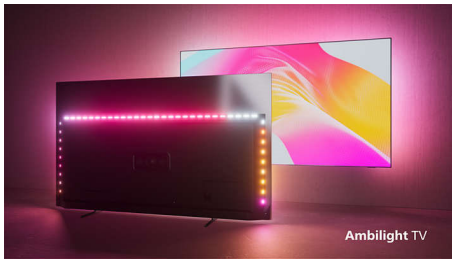

PHILIPS

Téléviseur Android 4K UHD

Téléviseur Ambilight 3 côtés Principaux formats HDR pris en charge, Dolby Vision et Dolby Atmos, Téléviseur Android 108 cm (43")

Points forts

43PUS8007/12

Philips Ambilight