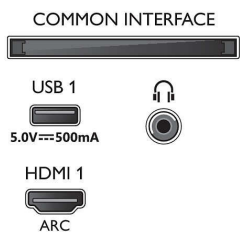

Connections

Side