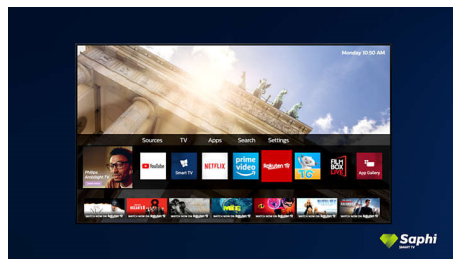

SAPHI

SAPHI ist ein schnelles, intuitives Betriebssystem, mit dem die Verwendung Ihres Philips Smart TV ein ganz besonderes Erlebnis wird. Genießen Sie hervorragende

Bildqualität und erhalten Sie mit einem Klick Zugriff auf eine klare Menüführung. Bedienen Sie Ihren Fernseher mit Leichtigkeit und navigieren Sie schnell zu den beliebtesten Philips Smart TV-Apps wie YouTube, Netflix und viele mehr.

Philips App Gallery

Die Philips App Gallery ist eine umfassende Sammlung von Online-Apps, auf die Sie zugreifen können, sobald Sie Ihren Smart TV mit dem Internet verbunden haben. So einfach ist das! Schalten Sie einfach Ihren Fernseher ein, stellen Sie eine Internetverbindung her, und entdecken Sie eine neue Ära der Unterhaltung im Internet.

DTS HD

DTS HD optimiert die Klangverarbeitung durch die Erhaltung der ursprünglichen Soundinhalte, damit Sie verbesserten Klang aus Ihren Lautsprechern mit kristallklarem Dialog genießen können.