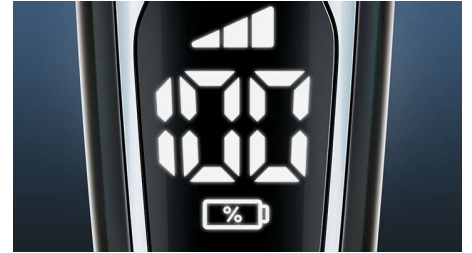

## צג דיגיטלי

התצוגה האינטואיטיבית מציגה מידע רלוונטי, ומאפשרת לך לקבל את התוצאות הטובות ביותר ממכונת הגילוח שלך: - מחוון סוללה בעל 3 ספרות (%) - מחוון ניקוי - מחוון סוללה חלשה - מחוון ראש חלופי - מחוון נעילת נסיעה