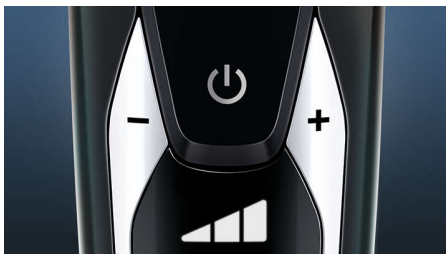

Highlights

V-Track PRO מערכת להבים

מקמים V-Track PRO השג גילוח הקרוב המושלם. להבי הדיוק בעדינות כל שיערה בזווית החיתוך הטובה ביותר, מזקן בן יום עד זקן בן 3 ימים, אפילו את השיערות המונחות בשכיבה ובאורכים שונים. חותך 30% צמוד יותר* בפחות פעמים ומשאיר את עורך במצב נהדר.

הנעים ב-8 כיוונים ContourDetect ראשי

עקוב אחר כל תווי הפנים והצוואר שלך עם ראשי הנעים ב-8 כיוונים. תפוס 20% יותר שיער ContourDetect בכל מעבר. התוצאה היא גילוח חלק וצמוד ביותר.

הגדרות גילוח מותאמות אישית

בחר בין 3 הגדרות כדי להתאים אישית את אופן הגילוח: רגיש - לגילוח עדין, אך יסודי. רגיל - לגילוח יסודי, יומיומי. מהיר - לגילוח מהיר שחוסך זמן.