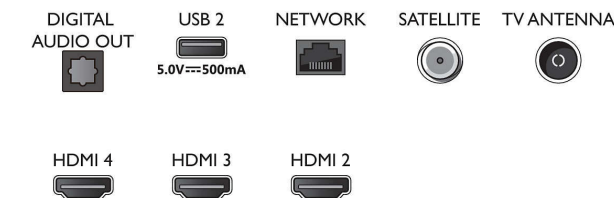

Dimenzije

- Širina uređaja: 1450,5 mm
- Visina uređaja: 833,5 mm
- Dubina uređaja: 85,1 mm
- Masa proizvoda: 21,3 kg
- Širina uređaja (s postoljem): 1450,5 mm
- Visina uređaja (s postoljem): 860,5 mm
- Dubina uređaja (s postoljem): 293,2 mm
- Masa uređaja (+ postolje): 21,5 kg
- Širina kutije: 1600,0 mm
- Visina kutije: 995,0 mm
- Dubina kutije: 170,0 mm
- Masa zajedno s ambalažom: 28,4 kg
- Širina postolja: 807,8 mm
- Visina postolja: 27,0 mm
- Dubina postolja: 293,2 mm
- Kompatibilan s nosačem za montažu na zid: 300 x 300 mm

Connections

Side

Bottom

Datum izdavanja
2023-07-23

Verzija: 13.3.1

EAN: 87 18863 02835 3

© 2023 Koninklijke Philips N.V.
Sva prava pridržana.

Specifikacije su podložne promjeni bez prethodne obavijesti. Trgovačke marke su u vlasništvu tvrtke Koninklijke Philips N.V. ili njihovih odgovarajućih vlasnika.