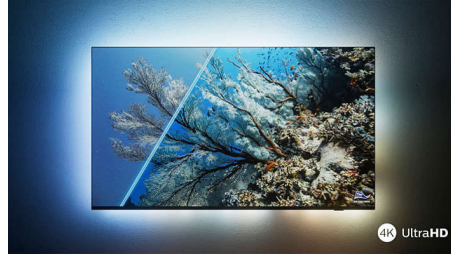

Tukee kaikkia keskeisimpiä HDR-muotoja

Philips 4K UHD -TV tukee kaikkia keskeisiä HDR-muotoja, kuten Dolby Visionia. Olipa kyse suosikkisarjastasi tai uusimmasta videopelistä, varjot näkyvät syvemmin, kirkkaat pinnat loistavat ja värit näkyvät todellisina.

55PUS7906/12

HDMI-liitännät

Ready for gaming

Philips-TV:ssä on uusiin HDMI-liitäntä, ja TV siirtyy automaattisesti lyhyen viiveen asetukseen, kun aloitat konsolipelin. Ambilightin pelitila luo jännittävän tunnelman.

Ohut, viehättävä muotoilu

Etsitkö TV:tä, joka sopii huoneeseesi? Tämä 4K Smart TV on juuri sellainen! Lähes kehuksetön näyttö sopii sisustukseen kuin sisustukseen. Ohuiden jalkojen ansiosta näyttö näyttää leijuvan TV-yksikön tai -pöydän yläpuolella.

Harmaa reunus. Siro jalusta.

Harmaa reunus. Siro jalusta.

AI-ääniohjaus

Tässä Philips Android TV:ssä voit valita ääniavustajan! Ohjaa TV:tä Google Assistant -yhteensopivista älykotilaitteista äänelläsi.

Dolby Vision-Atmos

androidtv