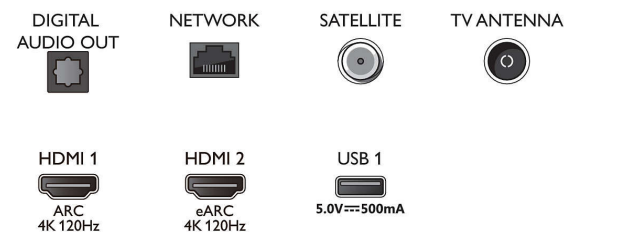

Bottom

Дата на издаване
2023-07-23

Версия: 11.5.1

EAN: 87 18863 02902 2

© 2023 Koninklijke Philips N.V.
Всички права запазени.

Спецификациите могат да се променят без предупреждение. Търговските марки са собственост на Koninklijke Philips N.V. или на съответните си притежатели.

www.philips.com