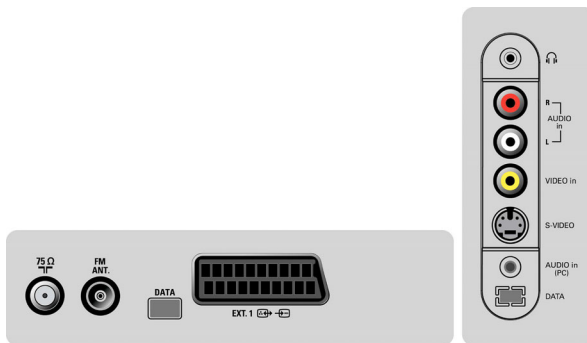

Funcionalidades

- Facilidade de Instalação: ACI: Instalação Automática de Canais, ATS: Sistema Sintonização Automática, Programação automática, Afinar Sintonia, Sintonização digital PLL, Plug & Play
- Fácil de utilizar: Nivelador Automático de Volume (AVL), Lista de Programas, Audição Inteligente, Smart Picture, Som Inteligente, Comandos de

Topo

- Relógio: Temporizador
- Tipo do telecomando: RC19335019/01
- Teletexto: 10 páginas de Texto Inteligente
- Montagem VESA: 100 x 100 mm

Som

- Sistema de som: Nicam Estéreo, Surround Dolby Virtual
- Melhoramento do som: Dynamic Bass Enhancement

Conetividade

- AV 2: Entrada áudio L/R, CVBS, S-Video
- Ligações frontais/laterais: Saída auscultador
- Scart Ext 1: Áudio E/D, Entrada/saída CVBS, RGB
- Outras ligações: Antena IEC75, Antena FM

Potência

- Temperatura ambiente: De 5 °C a 40 °C
- Consumo de energia: 32 W W
- Consumo de energia em modo de espera: < 3 W

Acessórios

- Acessórios incluídos: Suporte para mesa

Dimensões

- Peso do produto: 4,8 kg
- Largura da caixa: 460 mm
- Altura da caixa: 483 mm
- Profundidade da caixa: 185 mm
- Largura (com base): 377 mm
- Altura (com base): 383 mm
- Profundidade (com base): 179 mm
- Largura (sem base): 377 mm
- Altura (sem base): 359 mm
- Profundidade (sem base): 90 mm

Data de publicação
2023-07-23

Versão: 5.0.6

EAN: 87 10895 88756 4

© 2023 Koninklijke Philips N.V.
Todos os direitos reservados.

Todas as especificações estão sujeitas a alterações sem aviso prévio. As marcas comerciais são propriedade de Koninklijke Philips N.V. ou dos respectivos detentores.

www.philips.com