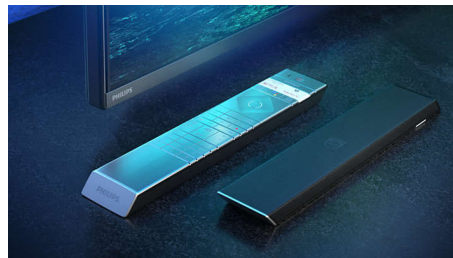

Κορυφαία υλικά

Κάθε εκατοστό αυτής της τηλεόρασης έχει κορυφαία εμφάνιση και αίσθηση: το

55OLED856/12

εξαιρετικά λεπτό μεταλλικό πλαίσιο, η μεταλλική βάση σε σχήμα T σε σκούρο γκρι χρώμα και το τηλεχειριστήριο με επένδυση από μαλακό, ανάγλυφο δέρμα και πλήκτρα με οπίσθιο φωτισμό που εξασφαλίζει εκπληκτικό κράτημα και μοναδική ευχρηστία.