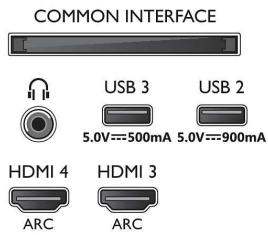

Τηλεόραση Android 4K UHD OLED

P5 AI perfect picture engine Ήχος Dolby Atmos, Τηλεόραση Ambilight 4 πλευρών, Τηλεόραση Android 139 εκ. (55")

Προδιαγραφές

Ambilight

- Χαρακτηριστικά Ambilight: Ενσωματωμένο Ambilight+Hue, Ambilight για μουσική, Λειτουργία παιχνιδιού, Ανάλογα με το χρώμα του τοίχου, Λειτουργία Lounge, AmbiWakeup, AmbiSleep, Ασύρματα οικιακά ηχεία Philips
- Έκδοση Ambilight: 4 πλευρών

Εικόνα/Οθόνη

- Αναλογία Εικόνας: 16:9
- Μήκος διαγωνίου οθόνης (ίντσες): 55 ίντσες
- Μήκος διαγωνίου οθόνης (μετρικό): 139 εκ.

- Οθόνη: 4K Ultra HD OLED
- Ανάλυση οθόνης: 3840 x 2160
- Picture Engine: P5 AI Perfect Picture Engine
- Βελτίωση εικόνας: Ultra Resolution, Ευρύ χρωματικό φάσμα 99% DCI/P3, Dolby Vision, HDR10+, Perfect Natural Motion, Έξυπνη λειτουργία PQ, CalMAN Ready, Διαχείριση χρωμάτων ISF, Micro Dimming Perfect
- Μήκος διαγωνίου οθόνης (ίντσες): 55 ίντσες

Υποστηριζόμενη ανάλυση οθόνης

- Είσοδοι υπολογιστή σε HDMI1/2: Υποστηρίζεται

55OLED856/12

- HDMI2.1., έως 4K UHD 120Hz, Με υποστήριξη HDR, HDR10/ HLG, HDR10+/Dolby Vision
- Είσοδοι υπολογιστή σε HDMI3/4: Υποστηρίζεται HDMI2.0.
- Είσοδοι βίντεο σε HDMI1/2: Υποστηρίζεται HDMI2.1., έως 4K UHD 120Hz, Με υποστήριξη HDR, HDR10/ HLG, HDR10+/Dolby Vision
- Είσοδοι βίντεο σε HDMI3/4: Υποστηρίζεται HDMI2.0.

Δέκτης/Λήψη/Μετάδοση

- Ψηφιακή τηλεόραση: DVB-T/T2/T2-HD/C/S/S2

Connections

Side