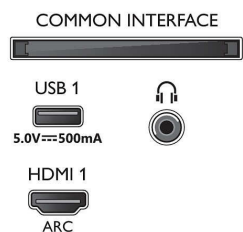

4K UHD Android TV

TV s tehnologijom Ambilight s 3 strane Podrška za glavne HDR formate, Dolby Vision i Dolby Atmos, Android TV od 139 cm (55")

Specifikacije

Ambilight

- Ambilight značajke: Ugrađeni Ambilight, Način rada za igre, Način rada sa svjetlom za opuštanje, Mogućnost prilagodbe boji zida
- Ambilight verzija: s 3 strane

Slika/Prikaz

- Omjer širine i visine: 16:9
- Veličina dijagonale zaslona (inč): 55 inča
- Dijagonala zaslona (u cm): 139 cm
- Zaslona: 4K Ultra HD LED

- Rezolucija zaslona: 3840 x 2160
- Program za obradu slike: Pixel Precise Ultra HD
- Napredne značajke slike: Ultra Resolution, Dolby Vision, HLG (Hybrid Log Gamma), Kompatibilnost s HDR10+
- Veličina dijagonale zaslona (inč): 55 inča

Podržana rezolucija zaslona

- Računalni ulazi na svim HDMI: do 4K UHD 3840 x 2160 pri 60 Hz, Podrška za HDR, HDR10/HLG
- Video ulazi na svim HDMI: do 4K UHD 3840 x

55PUS7906/12

2160 pri 60 Hz, Podrška za HDR, HDR10/HLG (Hybrid Log Gamma), HDR10+/Dolby Vision

Tuner / Prijem / Prijenos

- Digitalni televizor: DVB-T/T2/T2-HD/C/S/S2
- Reprodukcijski videozapisi: PAL, SECAM
- Podrška za MPEG: MPEG2, MPEG4
- Vodič kroz programe*: Elektronički vodič kroz programe za 8 dana
- Indikator jačine signala

Connections

Side