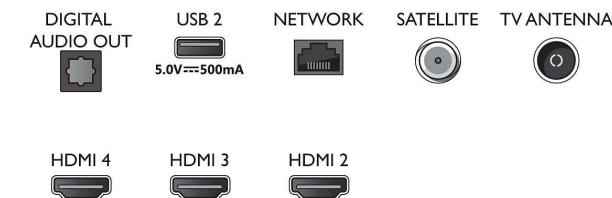

Connections

Side

Bottom

Datum izdaje 2023-07-23

Različica: 13.3.1

EAN: 87 18863 02835 3

© 2023 Koninklijke Philips N.V.
Vse pravice pridržane.

Specifikacije se lahko spremenijo brez predhodnega obvestila. Blagovne znamke so v lasti podjetja Koninklijke Philips N.V. ali drugih lastnikov.