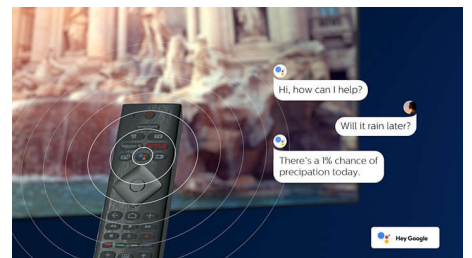

HDMI 2.1 VRR og liten ventetid

Philips-TV-en har den nyeste HDMI 2.1-tilkoblingen og bytter automatisk til en innstilling med ultralav ventetid når du begynner å spille et spill på konsollen. VRR og FreeSync støttes for jevn action-spilling. Ambilight-spillmodus gir deg spenning rett inn i rommet.

Talekontroll med kunstig intelligens

Trykk på en knapp på fjernkontrollen for å snakke med Google Assistant. Kontroller TV-en eller Google Assistant-kompatible smarte hjemmeenheter med stemmen din. Eller be Alexa om å kontrollere TV-en via Alexa-aktiverede enheter.