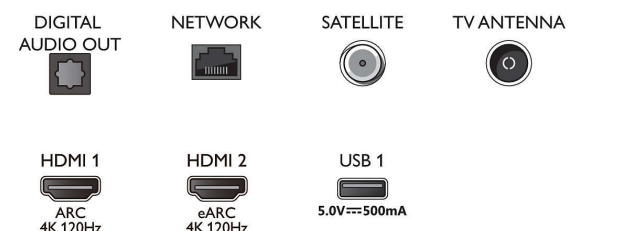

Formgivning

- TV-farge: Metallisk grå ramme
- Stativutforming: Metallkilestativ i mørk krom

Connections

Side

Bottom

Utgivelsesdato
2023-07-23

Versjon: 11.4.1

EAN: 87 18863 02901 5